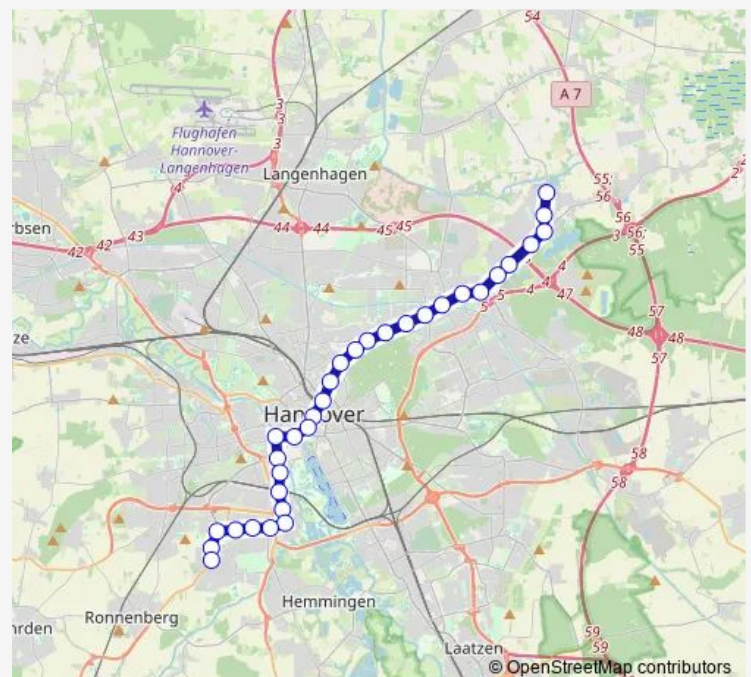

Altwarmbüchen Ernst-Grote-Str.

Altwarmbüchen Opelstraße

Hannover Oldenburger Allee

Hannover Stadtfriedhof Lahe

Hannover Paracelsusweg

Hannover In den Sieben Stücken

Hannover Noltemeyerbrücke

Hannover Klingerstraße

Hannover Spannhagengarten

Hannover Pelikanstraße

Hannover Vier Grenzen

Hannover Lortzingstraße

Hannover Lister Platz

Hannover Sedanstraße/Lister M.

Hannover Hauptbahnhof

Hannover Kröpcke

Hannover Markthalle/Landtag

Hannover Waterloo

Hannover Schwarzer Bär

Route schedule

Altwarmbüchen — Hannover Wettbergen

Monday	04:03-00:03 ⁺¹
Tuesday	04:03-00:03 ⁺¹
Wednesday	04:03-00:03 ⁺¹
Thursday	04:03-00:03 ⁺¹
Friday	04:03-02:48 ⁺¹
Saturday	03:48-02:48 ⁺¹
Sunday	03:48-00:03 ⁺¹

Route info

Direction: Altwarmbüchen

Stops: 32

Trip Duration: 0 hour 49 min

Hannover Allerweg

Hannover Stadionbrücke

Hannover Bahnhof Linden/Fischerhof

Hannover Schünemannplatz