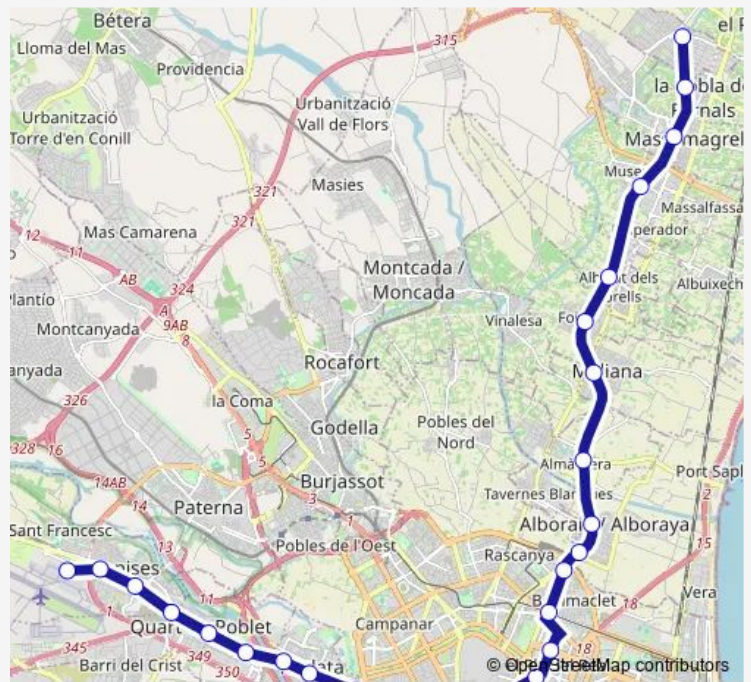

Metro 3 3 - Aeroport a Rafelbunyol

[Go to website](#)

Direction
Rafelbunyol — Aeroport
27 stops
[Open route schedule](#)

- Rafelbunyol
- La Pobla de Farnals
- Massamagrell
- Museros
- Albalat dels Sorells
- Foios
- Meliana
- Almàssera
- Alboraia Peris Aragó
- Alboraia Palmaret
- Machado
- Benimaclet
- Facultats - Manuel Broseta
- Alameda
- Colón
- Xàtiva
- Àngel Guimerà
- Av. del Cid
- Nou d'Octubre
- Mislata
- Mislata Almassil

Route schedule
Rafelbunyol — Aeroport

Monday	05:28-23:28
Tuesday	05:28-23:28
Wednesday	05:28-23:28
Thursday	05:28-23:28
Friday	05:28-23:28
Saturday	05:28-23:28
Sunday	07:28-23:08

Route info
Direction: Rafelbunyol
Stops: 27
Trip Duration: 0 hour 51 min

3 — 3 - Aeroport a Rafelbunyol **BusMaps**