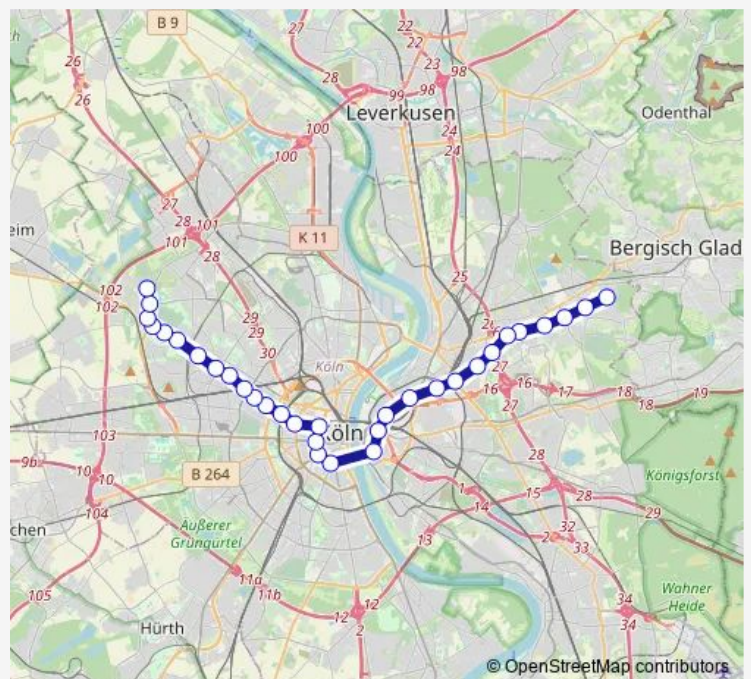

### Route schedule

Köln Bocklemünd Görlinger-Zentrum — Köln Dellbrück Thielenbruch

Monday 04:31-00:46<sup>+1</sup>

Tuesday 04:16-02:46<sup>+1</sup>

Wednesday 03:16-00:46<sup>+1</sup>

Thursday 04:31-00:46<sup>+1</sup>

### Route info

Direction: Köln Bocklemünd Görlinger-Zentrum

Stops: 32

Trip Duration: 0 hour 50 min

Köln Mülheim Stegerwaldsiedlung

Köln Buchforst Waldecker Str.

Köln Buchheim Frankfurter Str.

Köln Buchheim Herler Str.