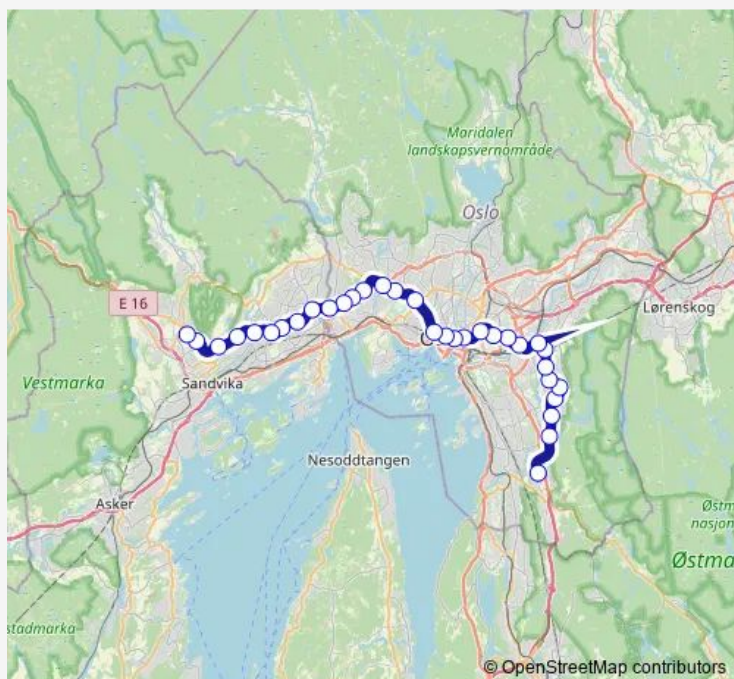

Metro 3 Kolsås - Mortensrud

[Go to website](#)

Direction

Kolsås — Mortensrud

33 stops

[Open route schedule](#)

- Kolsås
- Hauger
- Gjettum
- Avløs
- Haslum
- Gjønnnes
- Bekkestua
- Ringstabekk
- Jar
- Bjørnsletta
- Åsjordet
- Ullernåsen
- Montebello
- Smestad
- Borgen
- Majorstuen
- Nationaltheatret
- Stortinget
- Jernbanetorget
- Grønland
- Tøyen

Route schedule

Kolsås — Mortensrud

Monday	05:14-20:29
Tuesday	05:14-20:29
Wednesday	05:14-20:29
Thursday	05:14-20:29
Friday	05:14-20:29
Saturday	—
Sunday	—

Route info

Direction: Kolsås

Stops: 33

Trip Duration: 0 hour 56 min

3 — Kolsås - Mortensrud

Ensjø

Helsfyr

Brynseng

Hellerud

Godlia

Skøyenåsen

Oppsal