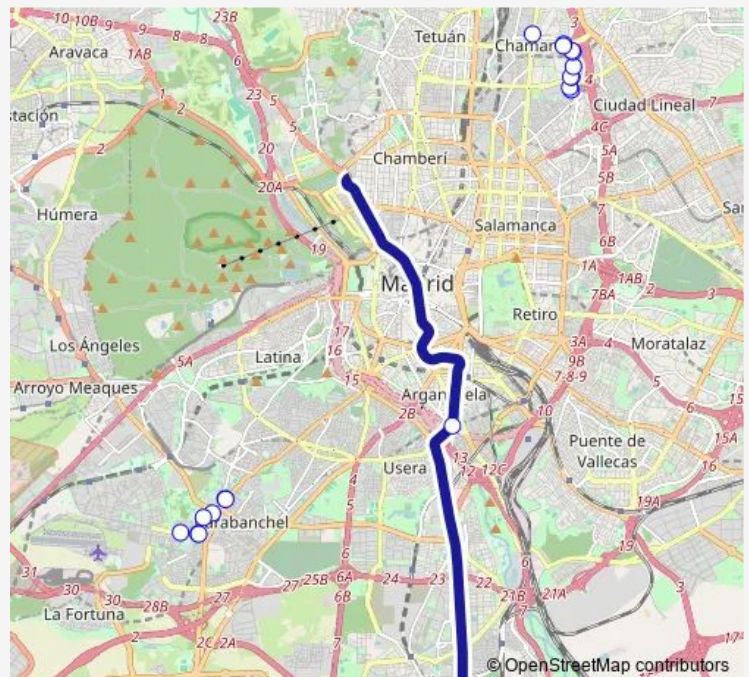

Metro 3 Villaverde Alto-Moncloa

[Go to website](#)

Direction

Moncloa — Villaverde Alto

18 stops

[Open route schedule](#)

- Moncloa
- Argüelles
- Ventura Rodriguez
- Plaza DE España
- Callao
- Sol
- Lavapiés
- Embajadores
- Palos DE LA Frontera
- Delicias
- Legazpi
- Almendrales
- Hospital 12 DE Octubre
- SAN Fermin-Orcasur
- Ciudad DE LOS Angeles
- Villaverde Bajo Cruce
- SAN Cristobal
- Villaverde Alto

Route schedule

Moncloa — Villaverde Alto

| | |
|-----------|-------|
| Monday | 00:00 |
| Tuesday | 00:00 |
| Wednesday | 00:00 |
| Thursday | 00:00 |
| Friday | 00:00 |
| Saturday | 01:00 |
| Sunday | 00:00 |

Route info

Direction: Moncloa

Stops: 18

Trip Duration: 0 hour 32 min

3 — Villaverde Alto-Moncloa

Direction

Villaverde Alto — Moncloa

18 stops

[Open route schedule](#)

Villaverde Alto

SAN Cristobal

Villaverde Bajo Cruce

Ciudad DE LOS Angeles

SAN Fermin-Orcasur

Hospital 12 DE Octubre

Almendrales