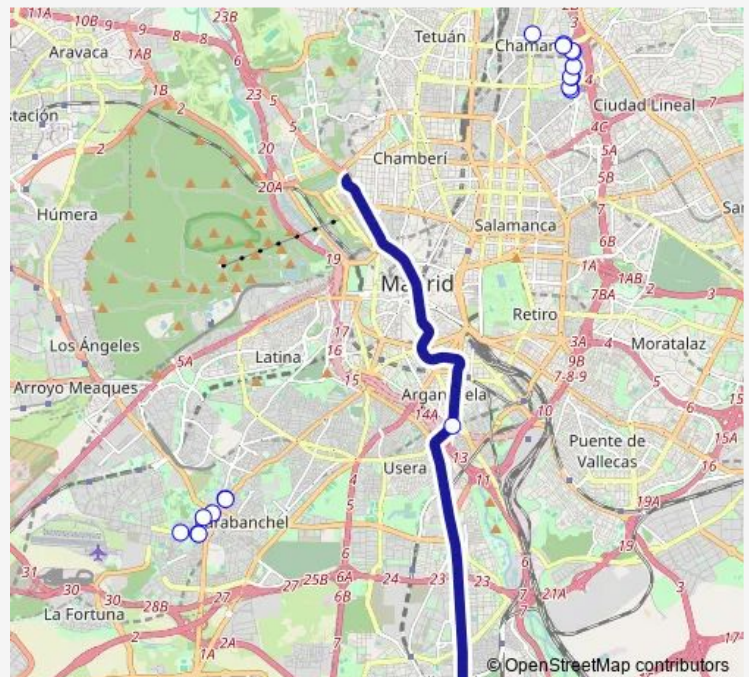

Legazpi

Almendrales

Hospital 12 DE Octubre

SAN Fermin-Orcasur

Ciudad DE LOS Angeles

Villaverde Bajo Cruce

SAN Cristobal

Villaverde Alto

Route schedule

Moncloa — Villaverde Alto

Monday 00:00

Tuesday 00:00

Wednesday 00:00

Thursday 00:00

Friday 00:00

Saturday 01:00

Sunday 00:00

Route info

Direction: Moncloa

Stops: 18

Trip Duration: 0 hour 32 min

3 — Villaverde Alto-Moncloa

Direction

Villaverde Alto — Moncloa

18 stops

[Open route schedule](#)

Villaverde Alto

SAN Cristobal

Villaverde Bajo Cruce

Ciudad DE LOS Angeles

SAN Fermin-Orcasur

Hospital 12 DE Octubre