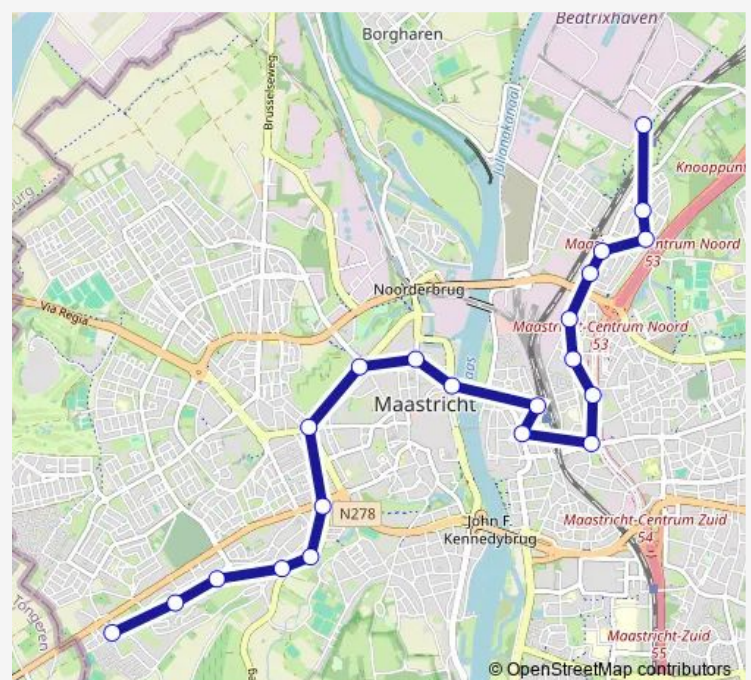

Maastricht, Aramislaan

Maastricht, Cannerweg/Gerlachus

Maastricht, Cannerweg/Cannerplein

Maastricht, Tongerseplein

Maastricht, Koningin Emmaplein

Maastricht, Statensingel

Maastricht, Boschstraat/Markt

Maastricht, Station (Bus)

Maastricht, P&R Maastricht-Noord

### Route schedule

Maastricht, Mgr Vranckenplein — Maastricht, P&R Maastricht-Noord

Monday 05:37-21:00

Tuesday 05:37-21:00

Wednesday 05:37-21:00

Thursday 05:37-21:00

Friday 05:37-21:00

Saturday 06:32-21:00

### Route info

Direction: Maastricht, Mgr Vranckenplein

Stops: 20

Trip Duration: 0 hour 39 min