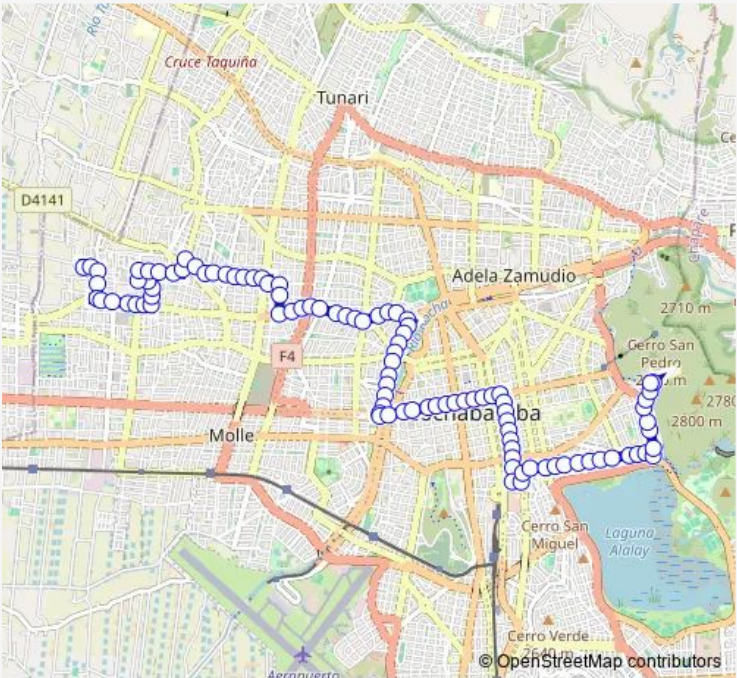

Bus LL Microbus LL: Charles Darwin → La Concordia

[Go to website](#)

Direction
 Calle Charles Darwin — Avenida de la Concordia
 99 stops
[Open route schedule](#)

- Calle Charles Darwin
- Calle Nicolás Copérnico
- Calle Albert Einstein
- Calle Albert Einstein
- Avenida Tadeo Haenke y Calle Albert Einstein
- Avenida Tadeo Haenke
- Avenida Juan Pablo II y Avenida Tadeo Haenke
- Avenida Tadeo Haenke
- Avenida Tadeo Haenke y Rotonda Seminario San José
- Avenida Tadeo Haenke
- Calle Juan Claire y Avenida Tadeo Haenke
- Calle Juan Claire
- Calle Juan Claire
- Calle Jorge Ugaeta
- Calle Jorge Ugaeta y Avenida Segunda
- Avenida Segunda y Calle Delfín Córdova
- Calle Delfín Córdova
- Calle Delfín Córdova
- Calle Delfín Córdova
- Calle Chiriguano
- Calle Chiriguano y Calle Apurimak

Route schedule
 Calle Charles Darwin — Avenida de la Concordia

Monday	06:00-23:00
Tuesday	06:00-23:00
Wednesday	06:00-23:00
Thursday	06:00-23:00
Friday	06:00-23:00
Saturday	06:00-23:00
Sunday	06:00-23:00

Route info
 Direction: Calle Charles Darwin
 Stops: 99
 Trip Duration: 0 hour 15 min

■ LL — Microbus LL: Charles Darwin → La Concordia **BusMaps**

Calle Apurimak

Avenida Thunupa y Calle Apurimak y Calle Chimané

Calle Apurimak

Calle Chipaya y Calle Apurimak

Calle Apurimak

Calle Apurimak

Calle Apurimak

Avenida Beijing y Avenida Demetrio Canelas y Calle Apurimak

innominada

Avenida Demetrio Canelas