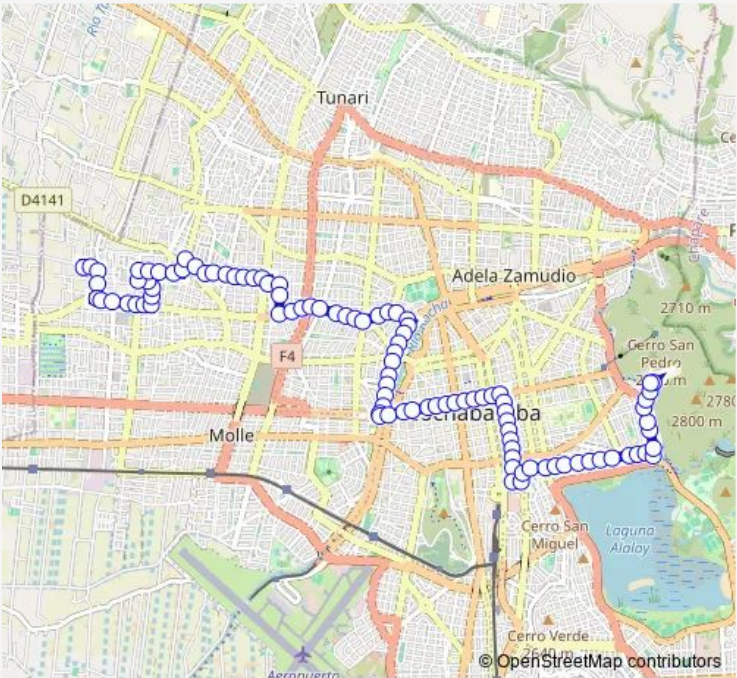

Bus LI Microbus LL: Charles Darwin → La Concordia

[Go to website](#)

Direction
 Calle Charles Darwin — Avenida de la Concordia
 99 stops
[Open route schedule](#)

- Calle Charles Darwin
- Calle Nicolás Copérnico
- Calle Albert Einstein
- Calle Albert Einstein
- Avenida Tadeo Haenke y Calle Albert Einstein
- Avenida Tadeo Haenke
- Avenida Juan Pablo II y Avenida Tadeo Haenke
- Avenida Tadeo Haenke
- Avenida Tadeo Haenke y Rotonda Seminario San José
- Avenida Tadeo Haenke
- Calle Juan Claire y Avenida Tadeo Haenke
- Calle Juan Claire
- Calle Juan Claire
- Calle Jorge Ugaeta
- Calle Jorge Ugaeta y Avenida Segunda
- Avenida Segunda y Calle Delfín Córdova
- Calle Delfín Córdova
- Calle Delfín Córdova
- Calle Delfín Córdova
- Calle Chiriguano
- Calle Chiriguano y Calle Apurimak

Route schedule
 Calle Charles Darwin — Avenida de la Concordia

Monday	06:00-23:00
Tuesday	06:00-23:00
Wednesday	06:00-23:00
Thursday	06:00-23:00
Friday	06:00-23:00
Saturday	06:00-23:00
Sunday	06:00-23:00

Route info
 Direction: Calle Charles Darwin
 Stops: 99
 Trip Duration: 0 hour 15 min

LI — Microbus LL: Charles Darwin → La Concordia **BusMaps**

Calle Apurimak

Avenida Thunupa y Calle Apurimak y Calle Chimané

Calle Apurimak

Calle Chipaya y Calle Apurimak

Calle Apurimak

Calle Apurimak

Calle Apurimak

Avenida Beijing y Avenida Demetrio Canelas y Calle Apurimak

innominada

Avenida Demetrio Canelas