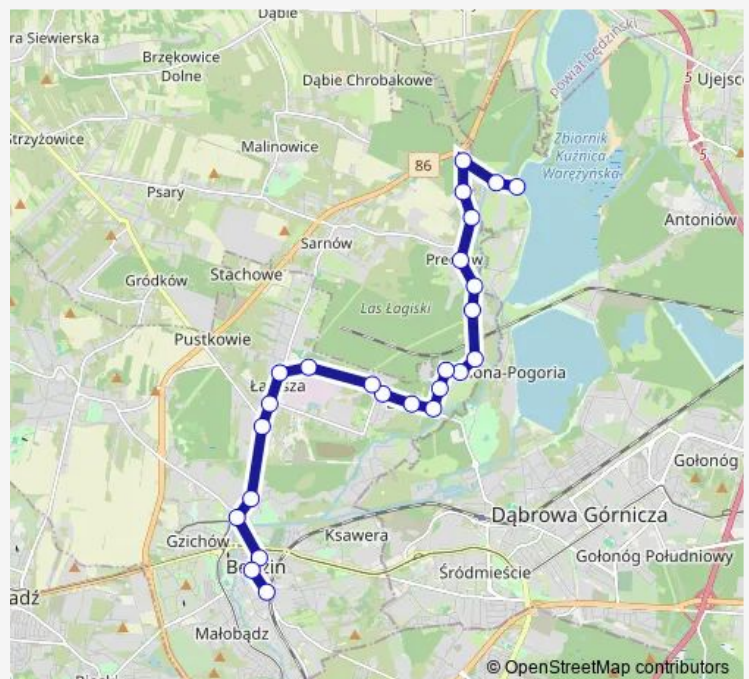

### Route info

Direction: Ratanice

Stops: 25

Trip Duration: 0 hour 30 min

243

BusMaps

Będzin Targowisko

Będzin Małachowskiego