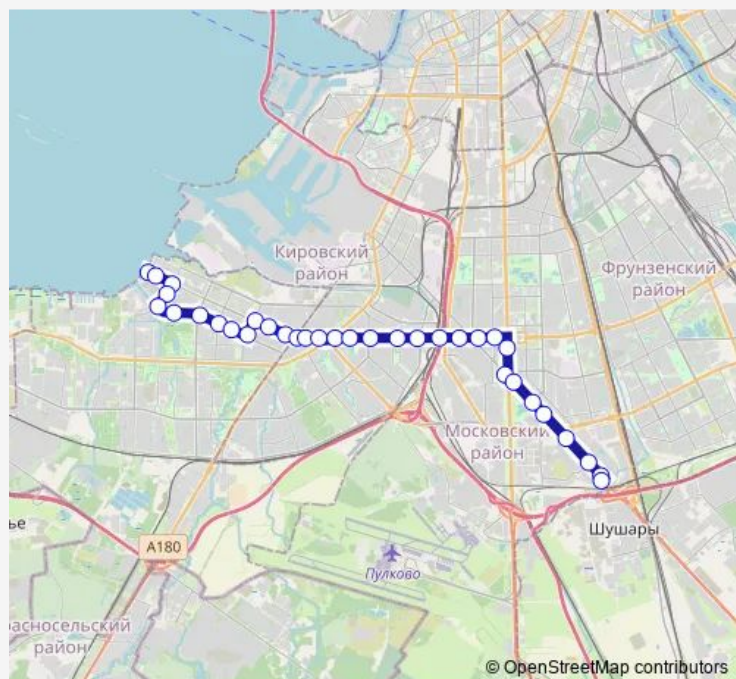

ул. Десантников

ул. Котина

Ленинский пр.,95

пр. Маршала Жукова

Морской Технический Университет

пр. Стачек

Кронштадтская площадь

Соломахинский проезд

Thursday 05:30-23:59

Friday 05:30-23:59

Saturday 05:30-23:59

Sunday 05:30-23:59

Route info

Direction: Балтийский бульвар

Stops: 34

Trip Duration: 1 hour 2 min

■ 243 — Московское шоссе, д. 33 - Балтийский бульвар

BusMaps

ж.-д. Платформа Ленинский проспект

Ленинский пр.,147

площадь Конституции

Ленинский пр., уг. Варшавской ул.

ст. Метро Московская

пл. Победы

Trip Duration: 1 hour 3 min

ул. Десантников

ул. Маршала Захарова, 19

пр. Кузнецова

ул. Доблести, угол ул. Маршала Захарова

ул. Маршала Захарова

ул. Маршала Захарова, 18

ул. Маршала Захарова, 14