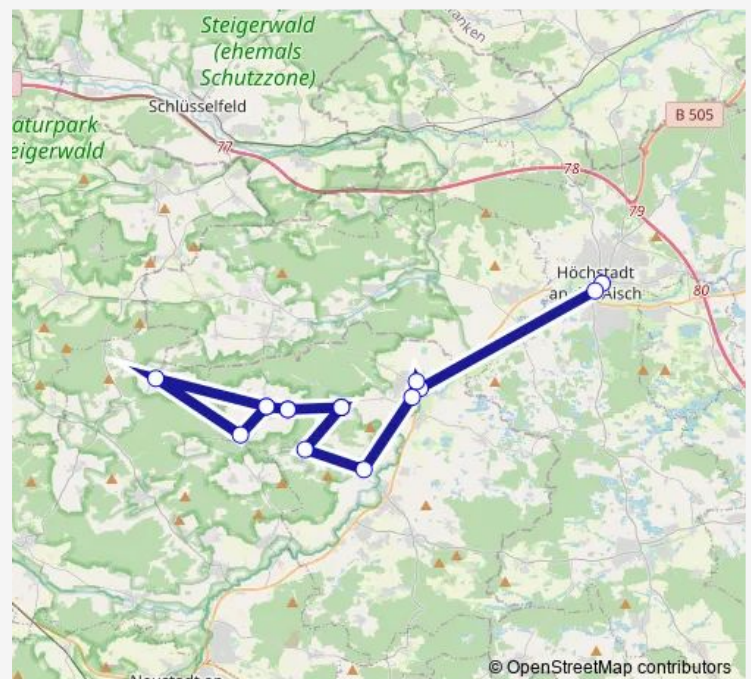

Schornweisach Brunnen

Altershausen

Schornweisach Brunnen

Rauschenberg Post

Oberhöchstädt

Dachsbach Marktplatz

Uehlfeld Schule

Route schedule

Tragelhöchstädt — Uehlfeld Schule

Monday 07:00

Tuesday 07:00

Wednesday 07:00

Thursday 07:00

Friday 07:00

Saturday —

Sunday —

Route info

Direction: Tragelhöchstädt

Stops: 9

Trip Duration: 0 hour 27 min

■ 243

Direction

Höchstadt (A) Schillerplatz — Tragelhöchstädt

15 stops

[Open route schedule](#)

Höchstadt (A) Schillerplatz

Höchstadt (A) Aischwiese

Uehlfeld Kirche

Uehlfeld Schule

Uehlfeld Tankst.Stöcker

Oberhöchstädt

Rauschenberg Post