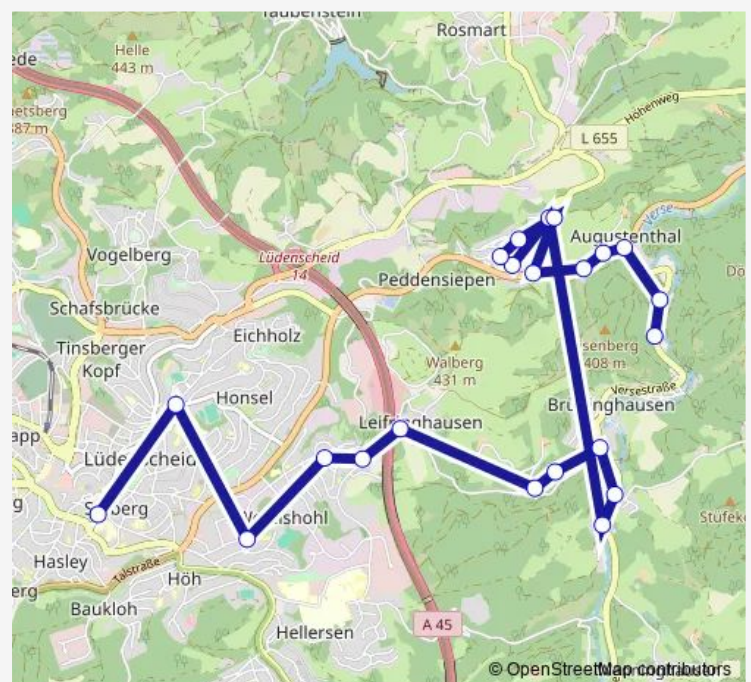

Lüd., Am Waldberg

Lüd., Timbergstraße

Lüd., Wettringhof

Lüd., Oberaugustenthal

Lüd., Schmittehahn

Lüd., Abzweig Brüninghausen

Route schedule

Lüd., Geschwister Scholl Gymnasium - Ri. Kluse — Lüd.,
Niederschemm Wende

Monday 11:40-13:20

Tuesday 11:40-13:20

Wednesday 11:40-13:20

Thursday 11:40-13:20

Friday 11:40-13:20

Saturday —

Sunday —

Route info

Direction: Lüd., Geschwister Scholl Gymnasium - Ri. Kluse

Stops: 22

Trip Duration: 0 hour 47 min

Lüd., Niederschemm

Lüd., Niederschemm Wende

Direction

Lüd., Ossenberg — Lüd., Geschwister Scholl Gymnasium
- Ri. Sauerfeld Zob

19 stops

[Open route schedule](#)

Lüd., Ossenberg

Lüd., Breitenstück

Lüd., Gockeshohl

Lüdenscheid, Abzw. Rosmart

Lüd., Brunscheid

Lüd., Timbergstraße