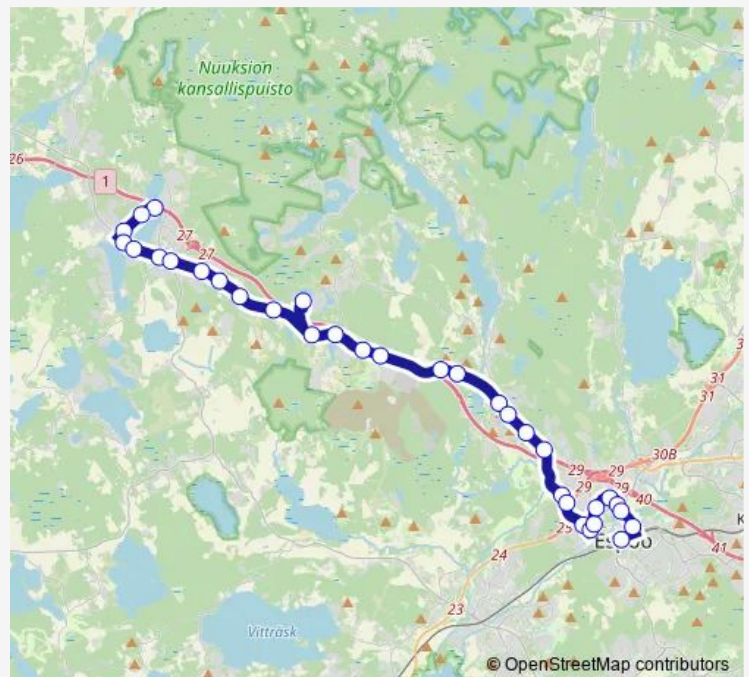

Nupurinristi

Veikkaustie

Hallava

Route schedule

Välipurontie — Espoon asema

Monday	09:04-00:41 ⁺¹
Tuesday	06:11-22:46
Wednesday	13:19-21:48
Thursday	05:28-19:47
Friday	07:23-17:16
Saturday	07:39-00:43 ⁺¹
Sunday	07:31-00:42 ⁺¹

Route info

Direction: Välipurontie

Stops: 33

Trip Duration: 0 hour 33 min

■ 243 — Espoon keskus-Muurala-Kolmperä-Kolmiranta-Veikkola

BusMaps

Karhuniityntie

Rintamäentanhua