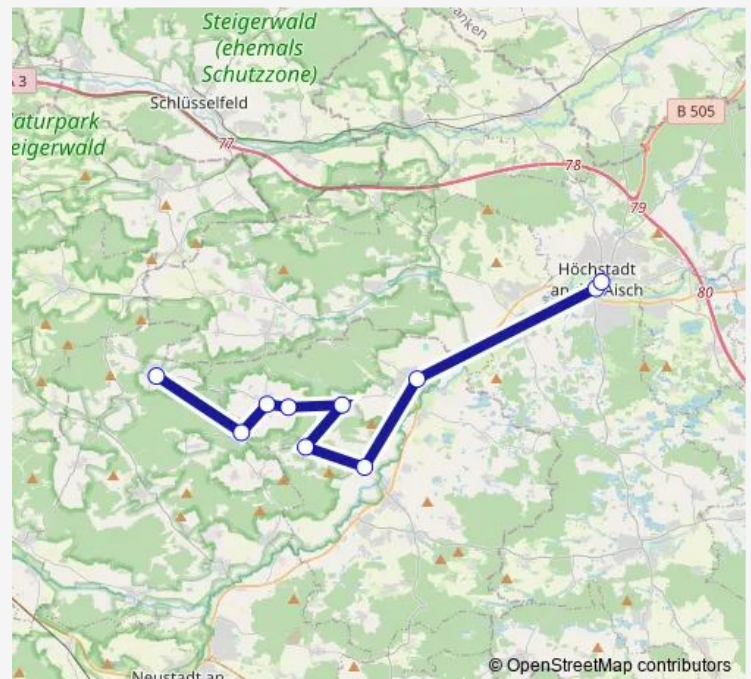

Tragelhöchstädt

Rauschenberg Post

Oberhöchstädt

Uehlfeld Schule

Höchststadt (A) Aischwiese

Höchststadt (A) Schillerplatz

### Route schedule

Altershausen — Höchststadt (A) Schillerplatz

Monday 08:05

Tuesday 08:05

Wednesday 08:05

Thursday 08:05

Friday 08:05

Saturday —

### Route info

Direction: Altershausen

Stops: 10

Trip Duration: 0 hour 36 min

## Route info

Direction: Tragelhöchstädt

Stops: 13

Trip Duration: 0 hour 44 min