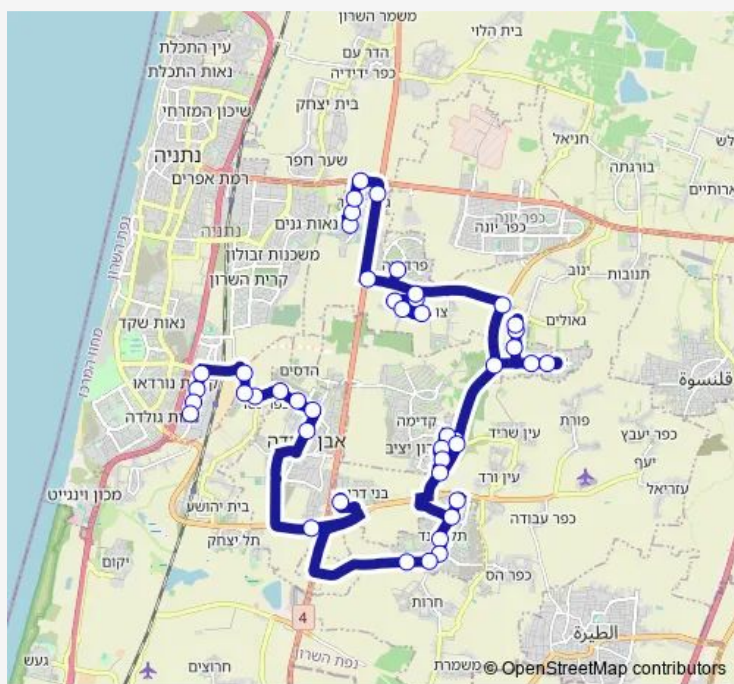

פלורנטין/השיבולים

מרכז לבריאות הנפש לב השרון

כביש 562/כביש 5613

דרך לב השרון/האילן

דרך לב השרון/הגפן

שדרות יצחק רבין/שושנת העמקים

שדרות יצחק רבין/שושנת העמקים

שדרות יצחק רבין/שושן צחור

כביש 562/דרך לב השרון

שדרות הדקלים/562

שד. הדקלים/הורדים

Route schedule

מרגולין/שדרת המייסדים — שד. גיבורי ישראל/האומנות

Monday —

Tuesday —

Wednesday —

Thursday 22:00-23:45

Friday —

Saturday 22:00-23:45

Sunday —

Route info

Direction: מרגולין/שדרת המייסדים

Stops: 44

Trip Duration: 1 hour 8 min

הדקל/הרקפת

הדקל/הכלנית

דרך הלורדאבני

קניון דרורים

מחלף דרור למערב

העצמאות/נרקיסים

הבנים/סמטת הורדים

הבנים/מרבד הקסמים