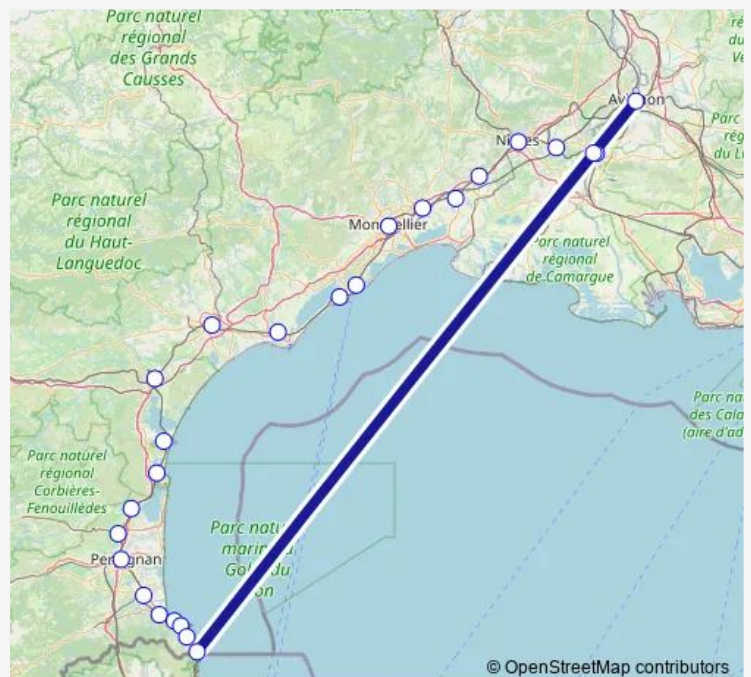

Gare de Montpellier Saint-Roch

Route schedule

Gare de Vic - Mireval — Gare de Montpellier Saint-Roch

Monday —

Tuesday —

Wednesday 07:10

Thursday —

Friday —

Saturday —

Sunday —

Route info

Direction: Gare de Vic - Mireval

Stops: 3

Trip Duration: 0 hour 45 min

■ Nîmes Centre - Avignon Centre

BusMaps

Direction

Gare de Perpignan — Gare de Nîmes Centre

15 stops

[Open route schedule](#)

Gare de Perpignan

Gare de Rivesaltes

Gare de Salses

Gare de Leucate la Franqui

Gare de Port-la-Nouvelle

Gare de Narbonne

Gare de Béziers

Gare de Agde

Gare de Sète

Gare de Frontignan

Gare de Montpellier Saint-Roch

Gare de Baillargues