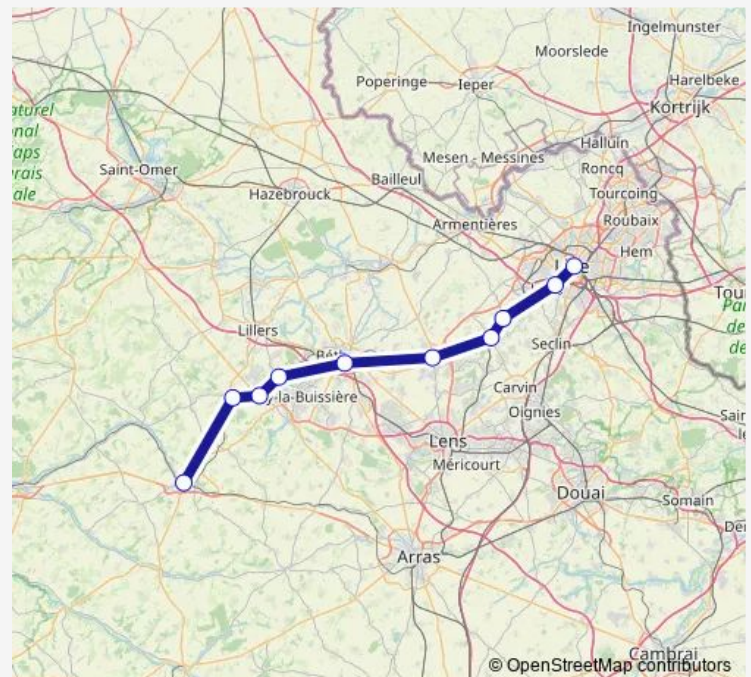

Rail K50 Lille Flandres - Béthune

[Go to website](#)

Direction

Saint-Pol-sur-Ternoise — Lille Flandres

10 stops

[Open route schedule](#)

Saint-Pol-sur-Ternoise

Pernes - Camblain

Route schedule

Saint-Pol-sur-Ternoise — Lille Flandres

Monday 05:44-20:46

Tuesday 05:44-20:46

Wednesday 05:44-20:46

Thursday 05:44-20:46

Friday 05:44-20:46

Saturday 08:39-19:39

Sunday 10:05-19:39

Route info

Direction: Saint-Pol-sur-Ternoise

Stops: 10

Route Duration: 1 hour 12 min

K50 — Lille Flandres - Béthune

Direction

Lille Flandres — Saint-Pol-sur-Ternoise

10 stops

[Open route schedule](#)

Lille Flandres

Lille Centre Hospitalier Régional

Wavrin

Don - Sainghin

La Bassée

Béthune