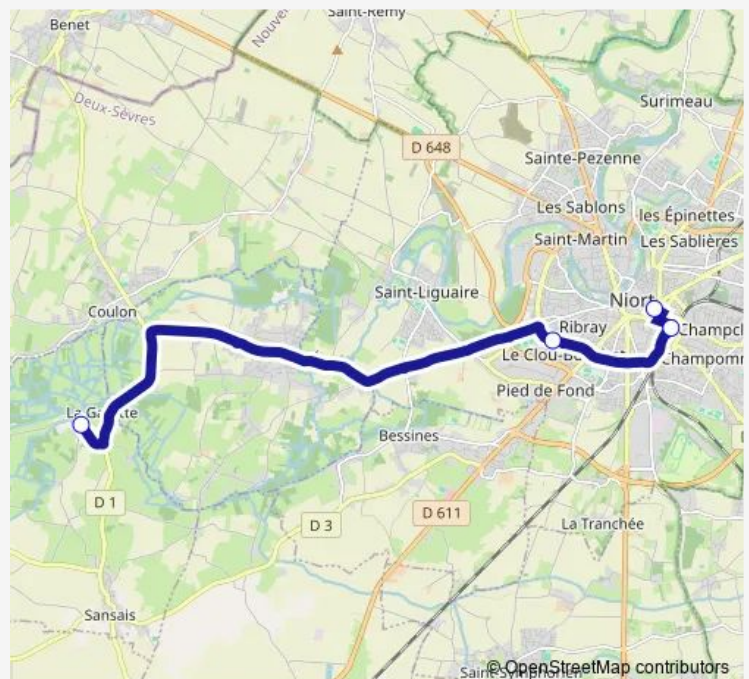

Direction

Sansais Parc DE Loisirs — Breche

4 stops

[Open route schedule](#)

Sansais Parc DE Loisirs

Pôle Atlantique

Gare SnCF

Breche

Route schedule

Sansais Parc DE Loisirs — Breche

Monday	—
Tuesday	—
Wednesday	—
Thursday	—
Friday	16:40
Saturday	—
Sunday	—

Route info

Direction: Sansais Parc DE Loisirs

Stops: 4

Trip Duration: 0 hour 25 min