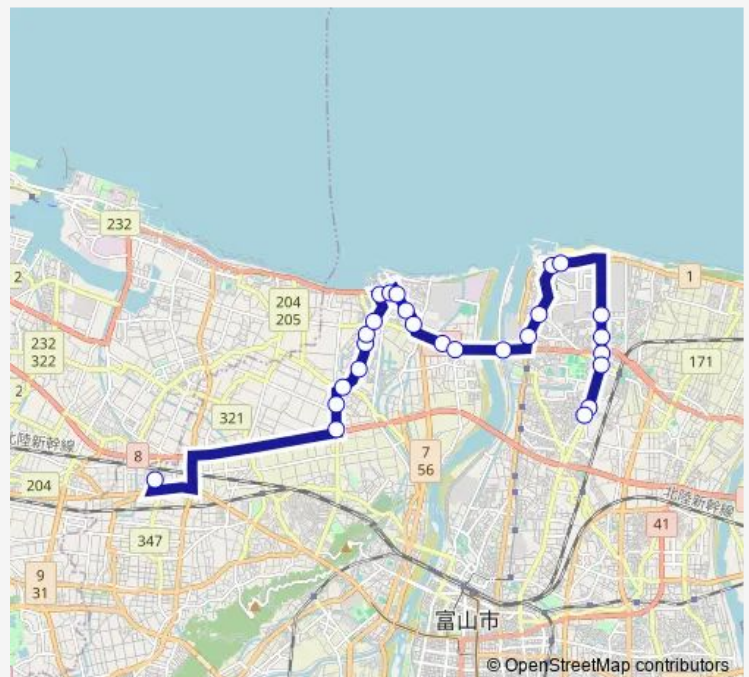

鯉温泉口

倉垣小学校前

和合中学校前

Route schedule

米田すずかけ台 — 国際大付属高校

Monday 07:43

Tuesday 07:43

Wednesday 07:43

Thursday 07:43

Friday 07:43

Saturday —

Sunday —

Route info

Direction: 米田すずかけ台

Stops: 26

Trip Duration: 0 hour 42 min

富山国際大付属高校 (東富山) 線※学休日運休

BusMaps

布目

八町北口

八町

八町口

国際大付属高校

Direction

Wednesday 15:30-18:20

Thursday 15:30-18:20

Friday 15:30-18:20

Saturday —

Sunday —

Route info

Direction: 国際大付属高校

Stops: 26