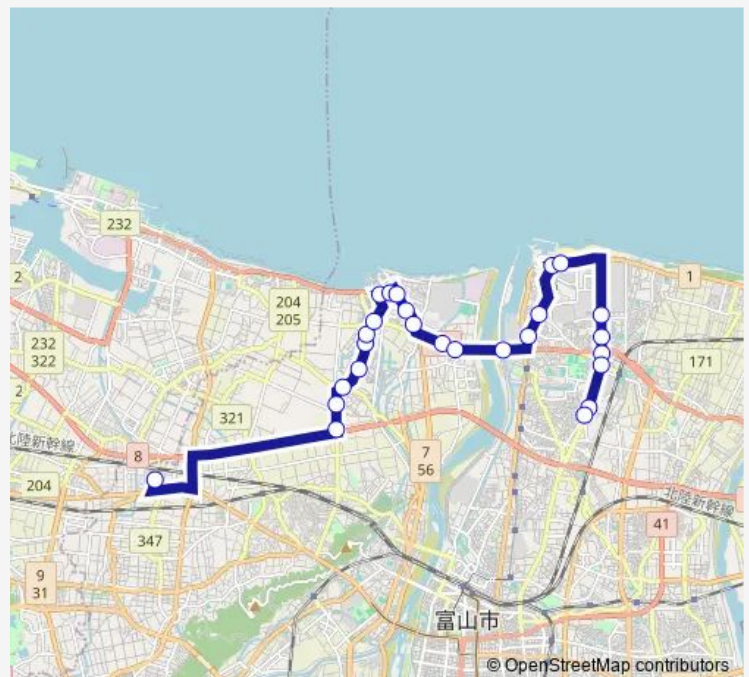

### Route schedule

米田すずかけ台 — 国際大付属高校

Monday 07:43

Tuesday 07:43

Wednesday 07:43

Thursday 07:43

Friday 07:43

Saturday —

### Route info

Direction: 米田すずかけ台

Stops: 26

Trip Duration: 0 hour 42 min

富山国際大付属高校（東富山）線※学休日運休

布目

八町北口

八町

## Route info

Direction: 国際大付属高校

Stops: 26

Trip Duration: 0 hour 43 min

富山国際大付属高校 ( 東富山 ) 線※学休日運休 Bus time schedules and route maps are available in an offline PDF at [busmaps.com](https://busmaps.com). Use the [busmaps.com](https://busmaps.com) website to see live bus times, train schedule or subway schedule, and step-by-step directions for all public transit in Toyama