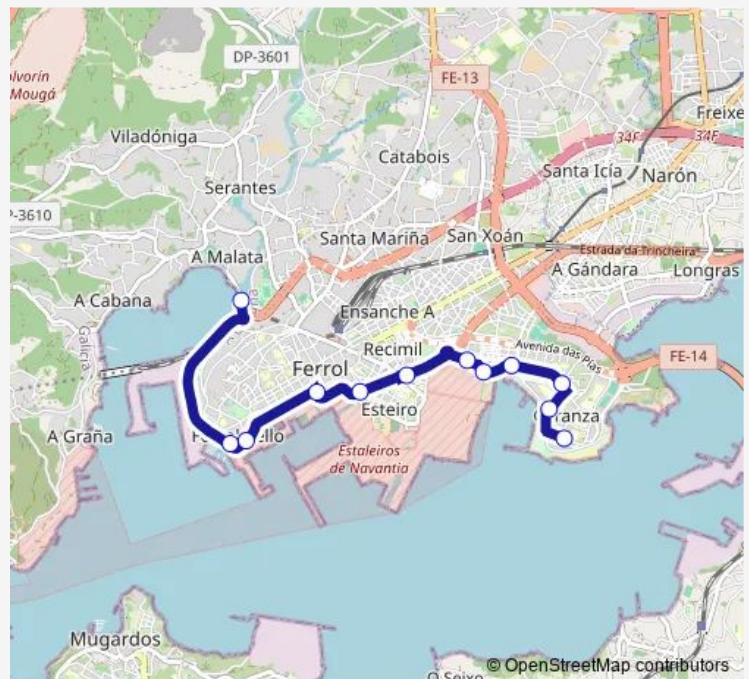

Friday 17:00-18:00

Saturday 17:00-18:00

Sunday 17:00-18:00

Route info

Direction: Caranza

Stops: 12

Trip Duration: 0 hour 16 min

XG642050 — Caranza - Ferrol - A Malata

Direction

Estadio Malata — Caranza

12 stops

[Open route schedule](#)

Estadio Malata

Porto

Praza Vella

Praza De Galicia