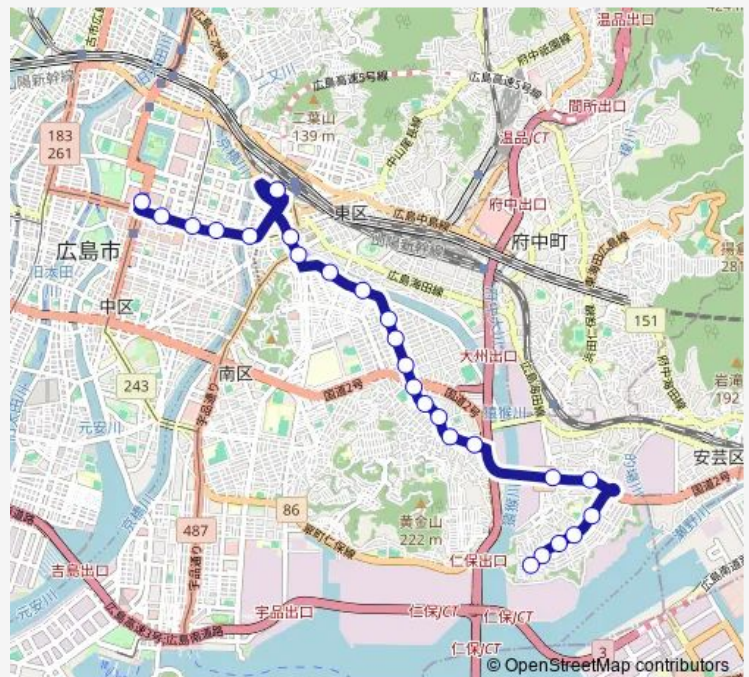

Bus 4-3 4号線

[Go to website](#)

Direction

県庁前 — 向洋新町車庫

25 stops

[Open route schedule](#)

- 県庁前
- 立町
- 八丁堀
- 銀山町
- 稲荷町
- 広島駅
- の場町
- 段原一丁目
- 段原四丁目
- 段原日出二丁目
- 比治山小学校裏
- 東雲一丁目
- 東雲二丁目
- 市立工業高校前
- 遷保姫神社入口
- 東本浦
- 仁保一丁目
- 地方
- 向洋本町
- 堀越三丁目
- 向洋新町一丁目

Route schedule

県庁前 — 向洋新町車庫

Monday	07:12-21:31
Tuesday	07:12-21:31
Wednesday	07:12-21:31
Thursday	07:12-21:31
Friday	07:12-21:31
Saturday	07:08-21:17
Sunday	07:08-21:17

Route info

Direction: 県庁前

Stops: 25

Trip Duration: 0 hour 41 min