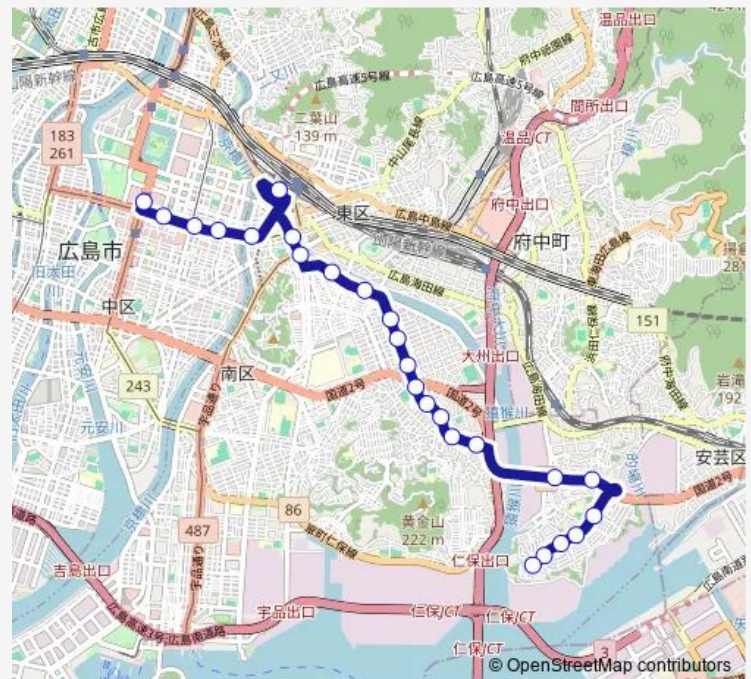

## Bus 4-3 4号線

[Go to website](#)

### Direction

県庁前 — 向洋新町車庫

25 stops

[Open route schedule](#)

- 県庁前
- 立町
- 八丁堀
- 銀山町
- 稻荷町
- 広島駅
- の場町
- 段原一丁目
- 段原四丁目
- 段原日出二丁目
- 比治山小学校裏
- 東雲一丁目
- 東雲二丁目
- 市立工業高校前
- 遷保姫神社入口
- 東本浦
- 仁保一丁目
- 地方
- 向洋本町
- 堀越三丁目
- 向洋新町一丁目

### Route schedule

県庁前 — 向洋新町車庫

Monday	07:12-21:31
Tuesday	07:12-21:31
Wednesday	07:12-21:31
Thursday	07:12-21:31
Friday	07:12-21:31
Saturday	07:08-21:17
Sunday	07:08-21:17

### Route info

Direction: 県庁前

Stops: 25

Trip Duration: 0 hour 42 min

■ 4-3 4号線

向洋新町二丁目

向洋新町三丁目

向洋新町