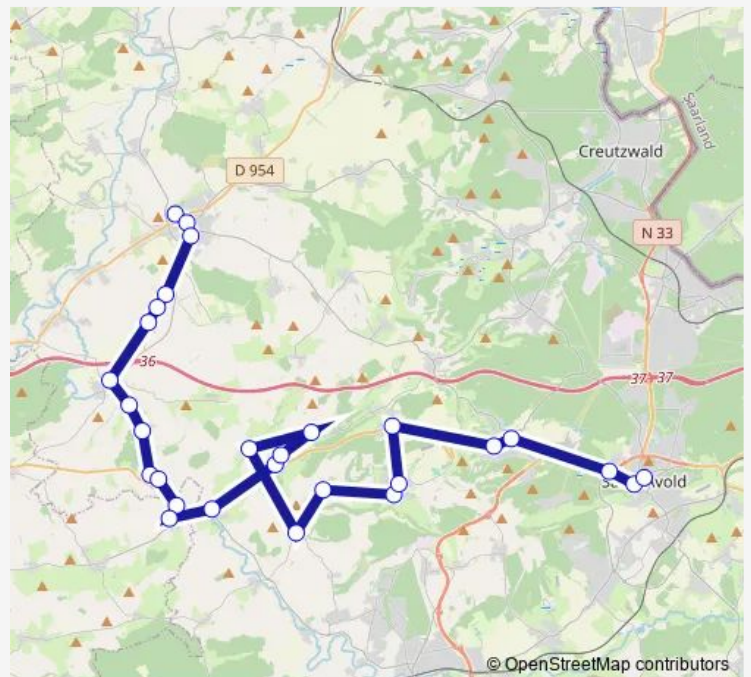

Haute-Vigneulles - Ecole

Marange-Zondrange - Route Nationale

Fouligny - Centre

Raville - Centre

Bionville-SUR-Nied - Chateau

Bionville-SUR-Nied - Lotissement

Bionville-SUR-Nied - Morlange

Bannay - Centre

Brouck - Chemin De La Foret

Helstroff - Berger

Helstroff - Mairie

Helstroff - Macker

Boulay-Moselle - Etablissements Scolaires

Route schedule

Saint-Avoid - Gare Routiere — Boulay-Moselle - Place Du Marche

Monday	06:39
Tuesday	06:39
Wednesday	06:39
Thursday	06:39
Friday	06:39
Saturday	—
Sunday	—

Route info

Direction: Saint-Avoid - Gare Routiere

Stops: 22

Trip Duration: 1 hour 16 min

57r003 — Boulay Moselle / Fouligny / Saint Avoid

Boulay-Moselle - Supermarche

Boulay-Moselle - Place Du Marche

Direction