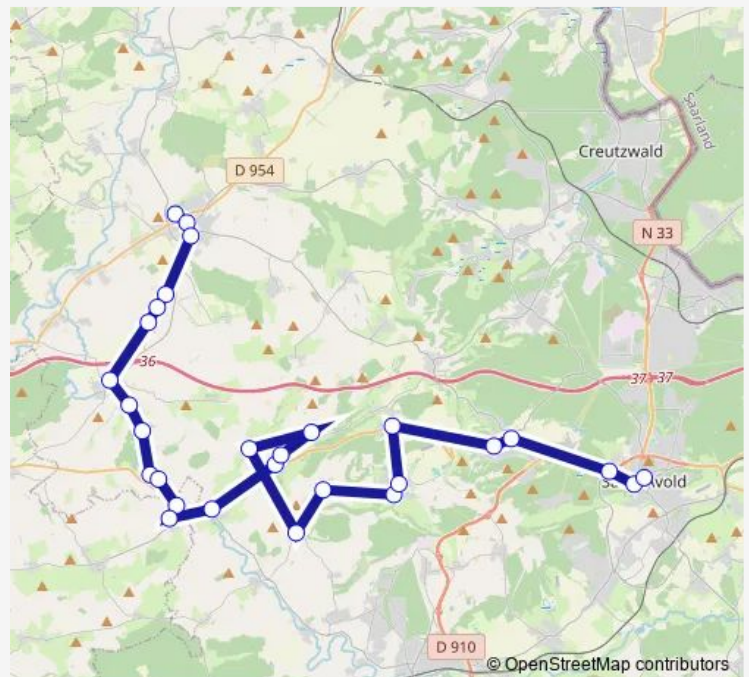

Haute-Vigneulles - Ecole

Marange-Zondrange - Route Nationale

Fouligny - Centre

Raville - Centre

Bionville-SUR-Nied - Chateau

Bionville-SUR-Nied - Lotissement

Bionville-SUR-Nied - Morlange

Bannay - Centre

Brouck - Chemin De La Foret

Helstroff - Berger

Helstroff - Mairie

Helstroff - Macker

Boulay-Moselle - Etablissements Scolaires

Route schedule

Saint-Avold - Gare Routiere — Boulay-Moselle - Place Du Marche

Monday	06:39
Tuesday	06:39
Wednesday	06:39
Thursday	06:39
Friday	06:39
Saturday	—
Sunday	—

Route info

Direction: Saint-Avold - Gare Routiere

Stops: 22

Trip Duration: 1 hour 16 min

57R003 — Boulay Moselle / Fouligny / Saint Avold

Boulay-Moselle - Supermarche

Boulay-Moselle - Place Du Marche

Direction