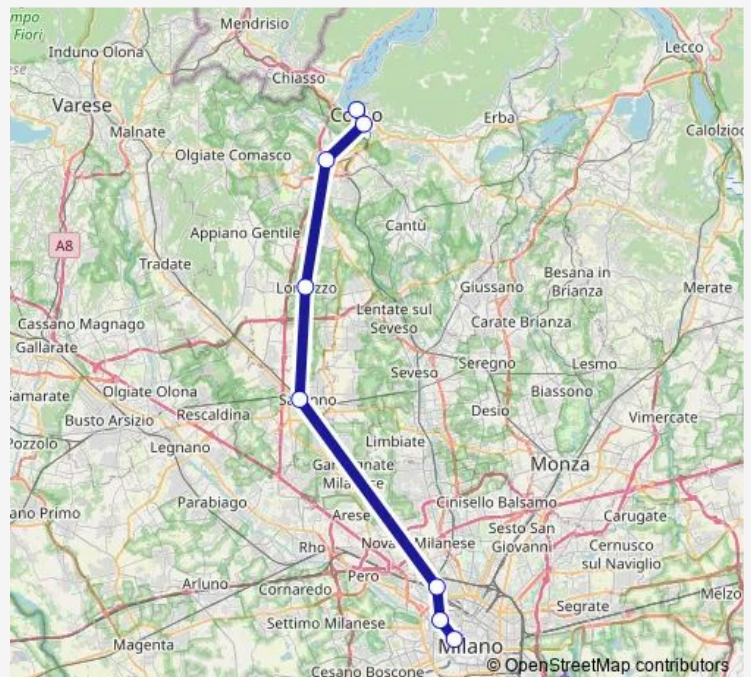

Rail RE 7 Como-Saronno-Milano

[Go to website](#)

Direction

Como Lago — Milano Cadorna

8 stops

[Open route schedule](#)

Como Lago

Como Borghi

Grandate-Breccia

Lomazzo

Saronno

Milano Bovisa Politecnico

Milano Domodossola

Milano Cadorna

Route schedule

Como Lago — Milano Cadorna

Monday 06:49-18:56

Tuesday 06:49-07:19

Wednesday 06:49-18:05

Thursday 06:49-18:56

Friday 06:49-18:56

Saturday —

Sunday 18:05-18:56

Route info

Direction: Como Lago

Stops: 8

Trip Duration: 0 hour 55 min

RE 7 — Como-Saronno-Milano

Direction

Milano Cadorna — Como Lago

8 stops

[Open route schedule](#)