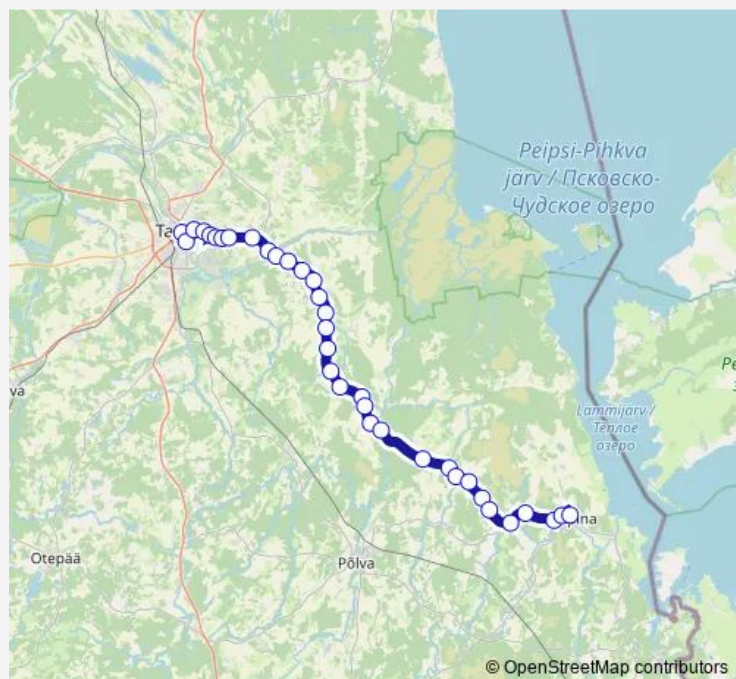

Saturday 13:55

Sunday 13:55

Route info

Direction: Tartu bussijaam

Stops: 35

Trip Duration: 1 hour 10 min

Ahja
Kärsa
Sulbi
Mooste
Kitseoru
Jaanimõisa
Suurmetsa
Määrastu
Vastsemõisa
Leevaku
Toolamaa
Jaamamõisa
Tartu maantee
Räpina bussijaam