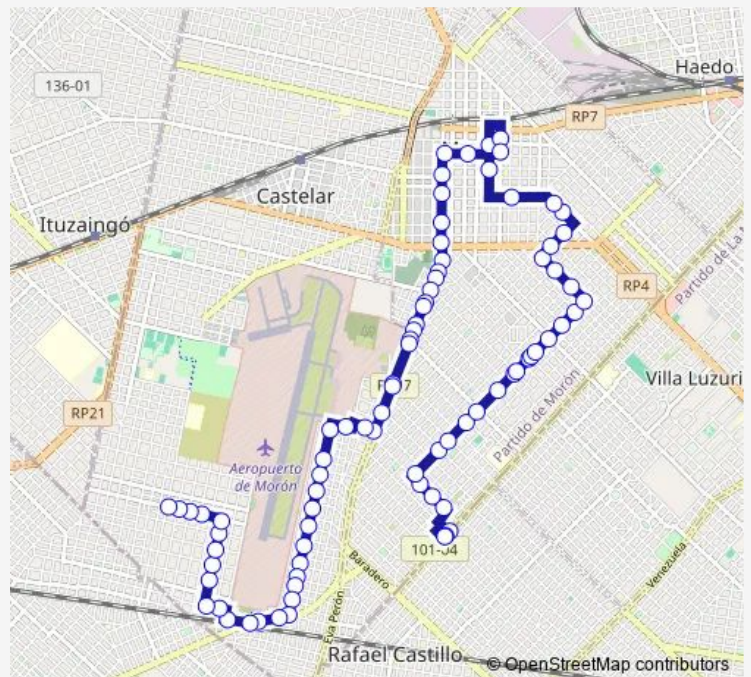

Juan A. Maza 1814

Juan A. Maza 1600-1698

Juan A. Maza 1400-1498

Route schedule

Avenida DON Bosco 7099-7129 — Gabriel Miró 3101-3199

Monday	05:00-23:40
Tuesday	05:00-23:40
Wednesday	05:00-23:40
Thursday	05:00-23:40
Friday	05:00-23:40
Saturday	05:00-23:40
Sunday	05:00-23:40

Route info

Direction: Avenida DON Bosco 7099-7129

Stops: 83

Trip Duration: 1 hour 3 min

634C — Jmmorn634

Juan A. Maza 1326

Weizman 1000-1060

Weizman 840