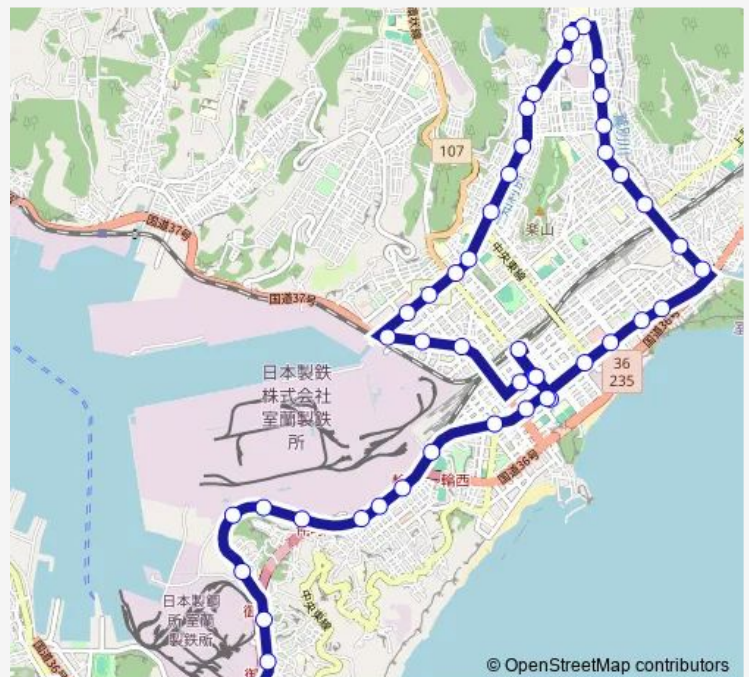

Route schedule

中央町 — 東町ターミナル

Monday	09:33-20:15
Tuesday	09:33-20:15
Wednesday	09:33-20:15
Thursday	09:33-20:15
Friday	09:33-20:15
Saturday	06:40-20:15
Sunday	06:40-20:15

Route info

Direction: 中央町

Stops: 53

Trip Duration: 1 hour 13 min

2 ターミナル工大線 (鷺別→中島経由)

東室蘭駅東口

東町中央

寿町3丁目

寿町2丁目

日の出町1丁目

日の出町2丁目

知利別1丁目

東通

中島町1丁目

仲通

中島入口

中島新町

太平橋

東町2丁目