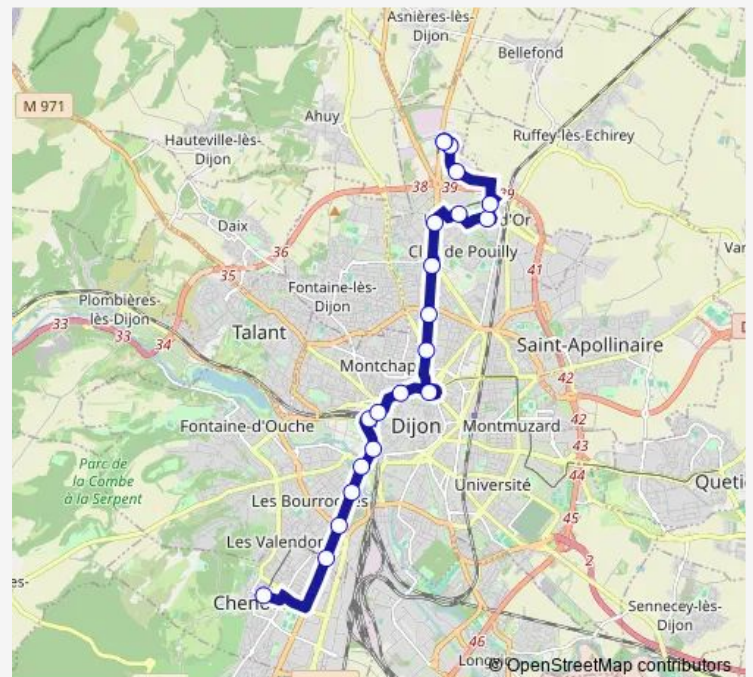

### Route schedule

Gare Sncf — Quetigny Centre La Parenthèse

Monday	—
Tuesday	—
Wednesday	—
Thursday	—
Friday	—
Saturday	—
Sunday	20:50-00:11 <sup>+1</sup>

### Route info

Direction: Gare Sncf

Stops: 16

Trip Duration: 0 hour 29 min

## Direction

Quetigny Centre La Parenthèse — Gare Sncf

17 stops

[Open route schedule](#)

Quetigny Centre La Parenthèse

Grand Marché

Cap Vert

Piscine Olympique

## Route info

Direction: Quetigny Centre La Parenthèse

Stops: 17

Trip Duration: 0 hour 30 min