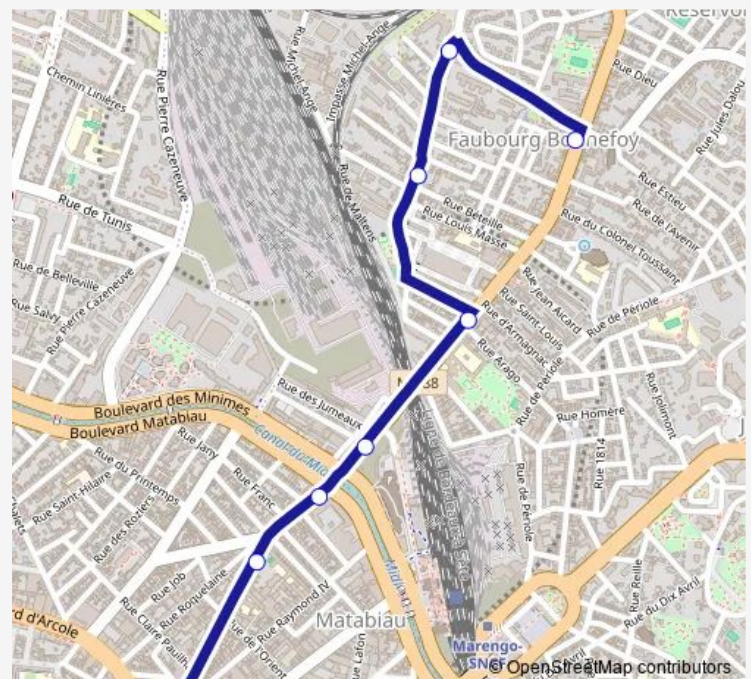

Pont Matabiau

Matabiau - Raynal

Arago

Lapujade

Bouvier

Hauts de Bonnefoy

Route schedule

Jeanne d'Arc — Hauts de Bonnefoy

Monday 07:13-19:06

Tuesday 07:13-19:06

Wednesday 07:13-19:06

Thursday 07:13-19:06

Friday 07:13-19:06

Saturday 07:27-19:06

Sunday 07:50-13:40

Route info

Direction: Jeanne d'Arc

Stops: 8

Trip Duration: 0 hour 7 min

NVBOY — Navette Bonnefoy

BusMaps

Direction

Hauts de Bonnefoy — Jeanne d'Arc

8 stops

[Open route schedule](#)

Hauts de Bonnefoy

Eglise Bonnefoy

Arago

Matabiau - Raynal

Pont Matabiau

Place Roquelaine

Jeanne d'Arc