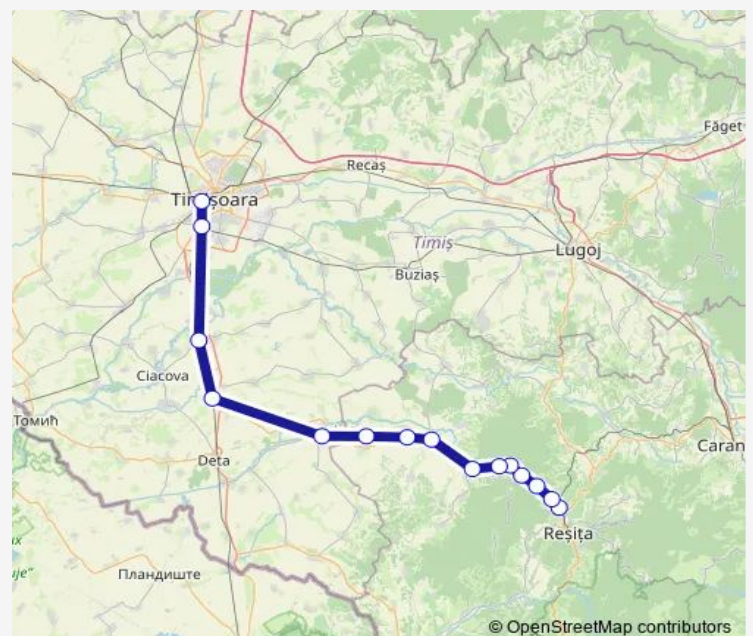

Rail R: Reșița Nord - Timișoara Nord R: Reșița Nord - Câlnic h. - Moniom h. - Colțan h. - Bocșa Montană h. - Vasiova - Bocșa Română hc. - Berzovia Hm. - Gherteniș h. - Măureni h. - Gataia Hm. - Voiteni - Jebel - Timișoara Sud - Timișoara Nord

[Go to website](#)

Direction

Reșița Nord — Timișoara Nord

15 stops

[Open route schedule](#)

Reșița Nord

Câlnic h.

Moniom h.

Voiteni

Jebel

Timișoara Sud

Timișoara Nord

Route schedule

Reșița Nord — Timișoara Nord

| | |
|-----------|-------|
| Monday | 20:10 |
| Tuesday | 20:10 |
| Wednesday | 20:10 |
| Thursday | 20:10 |
| Friday | 20:10 |
| Saturday | 20:10 |
| Sunday | 20:10 |

Route info

Direction: Reșița Nord

Stops: 15

Trip Duration: 2 hour 41 min

R: Reșița Nord - Timișoara Nord — R: Reșița Nord - Câlnic h. - Moniom h. - Colțan h. - Bocșa Montană h. - ...

R: Reșița Nord - Timișoara Nord Rail time schedules and route maps are available in an offline PDF at busmaps.com. Use the busmaps.com website to see live bus times, train schedule or subway schedule, and step-by-step directions for all public transit in Resita