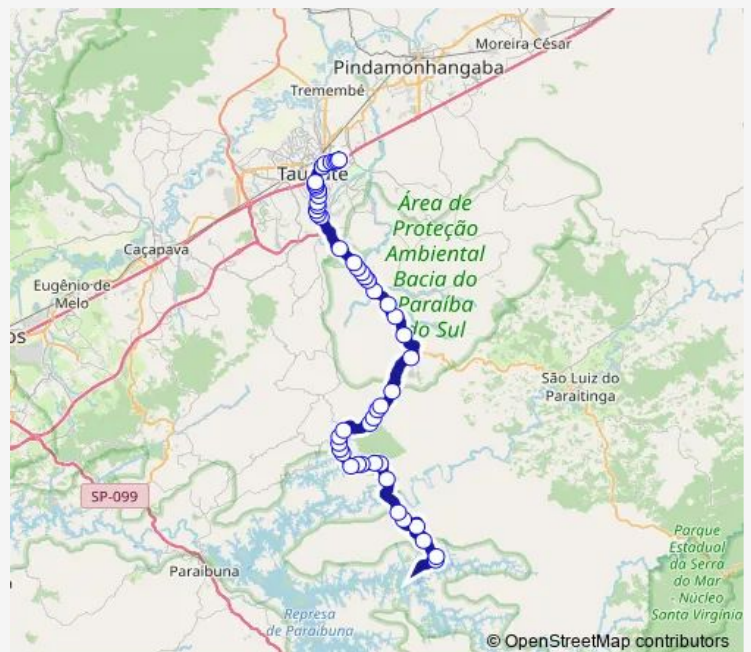

Rodovia Otacilio F. da Silva Km 326

SP-121 km 298 norte - Natividade da Serra SP 12180-000 Brasil

SP-121 km 273 norte - Natividade da Serra SP 12180-000 Brasil

SP-121 km 264 norte - Ponto do Pinheiro - Natividade da Serra SP 12180-000 Brasil

SP-121 km 223 norte Redencao da Serra - SP 12170-000 Brasil

SP-121 km 204 norte Redencao da Serra - SP 12170-000 Brasil

Rodovia Otacilio F. da Silva km 198 norte

SP-121 km 185 norte Redencao da Serra - SP 12170-000 Brasil

SP-121 km 181 norte Redencao da Serra - SP 12170-000 Brasil

SP-121 km 172 norte Redencao da Serra - SP 12170-000 Brasil

Av. Mte. Justino603 - Redencao da Serra - SP 12170-000 Brasil

Route schedule

Av. Benedito Matarazzo Sobrinho 120 - Mercado Municipal de Natividade da Serra - Natividade da Serra SP 12180-000 Brasil — Terminal Rodoviario Novo de Taubate

Stops: 49

Trip Duration: 1 hour 25 min

5204 — Natividade DA Serra (Centro) - Taubate (Terminal Rodoviario Novo DE Taubate)

Av. 10 de Fevereiro 45 Redencao da Serra - SP 12170-000
Brasil

Rodovia Major Gabriel Ortiz Monteiro Km 145