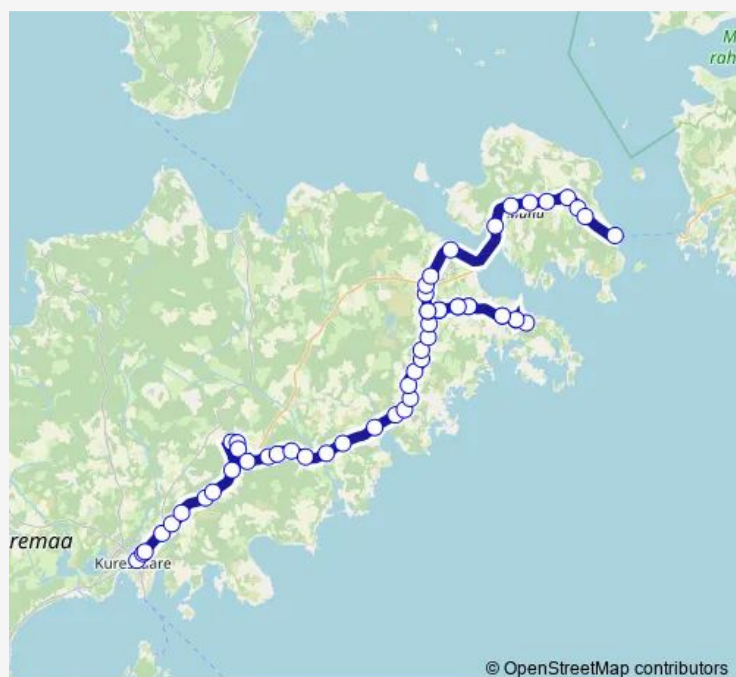

07:25

Sunday

—

Route info

Direction: Kuressaare

Stops: 54

Trip Duration: 1 hour 40 min

5204 — Kuressaare-Kõljala-Laimjala-Tornimäe-Orissaare-Kuivastu