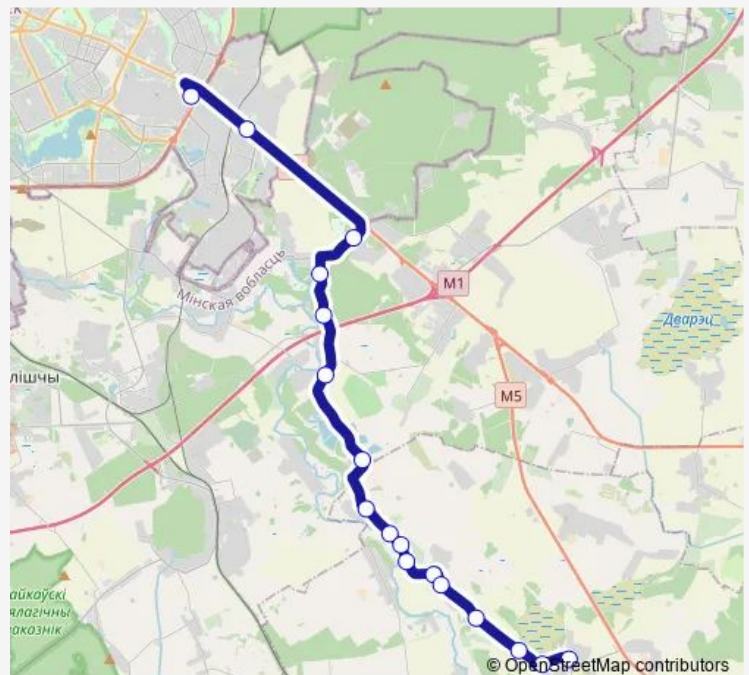

АС Автозаводская (пригород/межгород) — Голоцк

Monday 06:55-16:25

Tuesday 06:55-16:25

Wednesday 06:55-16:25

Thursday 06:55-16:25

Friday 06:55-16:25

Saturday 06:55-16:25

Sunday 06:55-16:25

Route info

Direction: АС Автозаводская (пригород/межгород)

Stops: 17

Trip Duration: 0 hour 53 min

■ 342 (Минск - Голоцк)

Direction

Голацк — АС Автозаводская (пригород/межгород)

17 stops

Большой Тростенец

АС Автозаводская (пригород/межгород)

Route schedule

Голацк — АС Автозаводская (пригород/межгород)

Monday 07:55-17:30

Tuesday 07:55-17:30

Wednesday 07:55-17:30

Thursday 07:55-17:30