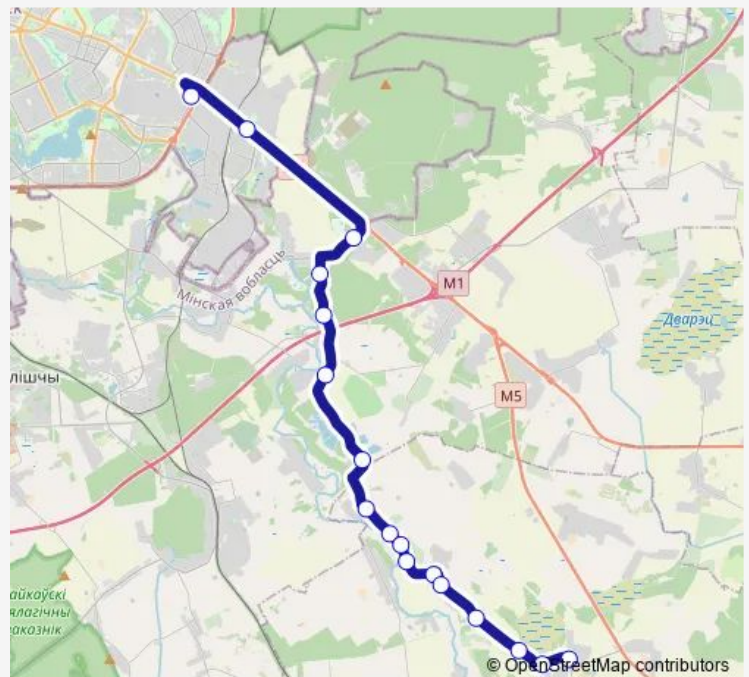

Пяскі-I

Пяскі-II

Грозы

Голоцк-1

Голоцк

Route schedule

АС Автозаводская (пригород/межгород) — Голоцк

Monday 06:55-16:25

Tuesday 06:55-16:25

Wednesday 06:55-16:25

Thursday 06:55-16:25

Friday 06:55-16:25

Saturday 06:55-16:25

Sunday 06:55-16:25

Route info

Direction: АС Автозаводская (пригород/межгород)

Stops: 17

Trip Duration: 0 hour 53 min

■ 342 (Минск - Голоцк)

BusMaps

Direction

Голацк — АС Автозаводская (пригород/межгород)

17 stops

[Open route schedule](#)

АС Автозаводская (пригород/межгород)

Route schedule

Голацк — АС Автозаводская (пригород/межгород)

Monday 07:55-17:30

Tuesday 07:55-17:30

Wednesday 07:55-17:30

Thursday 07:55-17:30

Friday 07:55-17:30