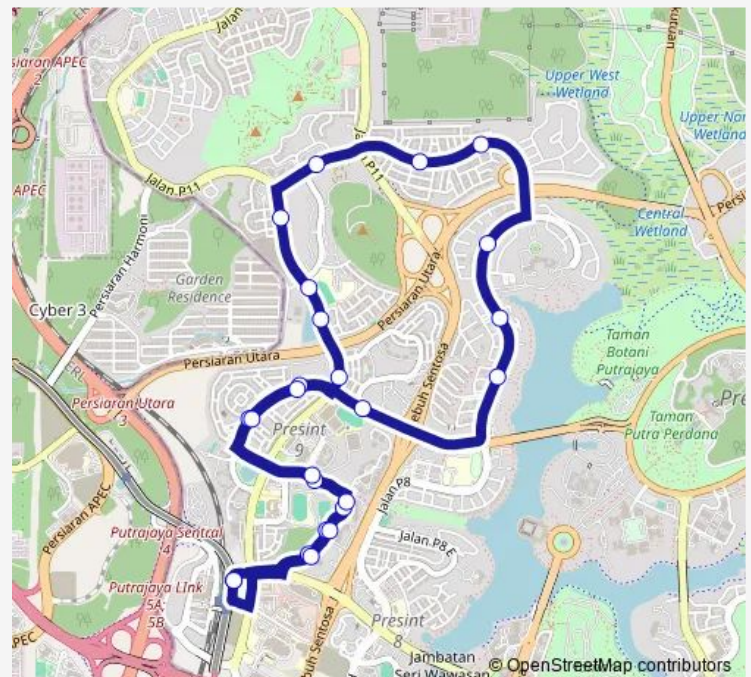

Perumahan P9 Fasa 5&6 (Selatan)

Perumahan Tempua P9b

Perumahan P9 Fasa 11

Route schedule

MRT Putrajaya Sentral — MRT Putrajaya Sentral

Monday	06:00-23:30
Tuesday	06:00-23:30
Wednesday	06:00-23:30
Thursday	06:00-23:30
Friday	06:00-23:30
Saturday	06:00-23:30
Sunday	06:00-23:30

Route info

Direction: MRT Putrajaya Sentral

Stops: 25

Trip Duration: 0 hour 35 min

■ T508

BusMaps

Perumahan P9 Fasa 8 (Utara)

Perumahan P9 Fasa 8 (Selatan)