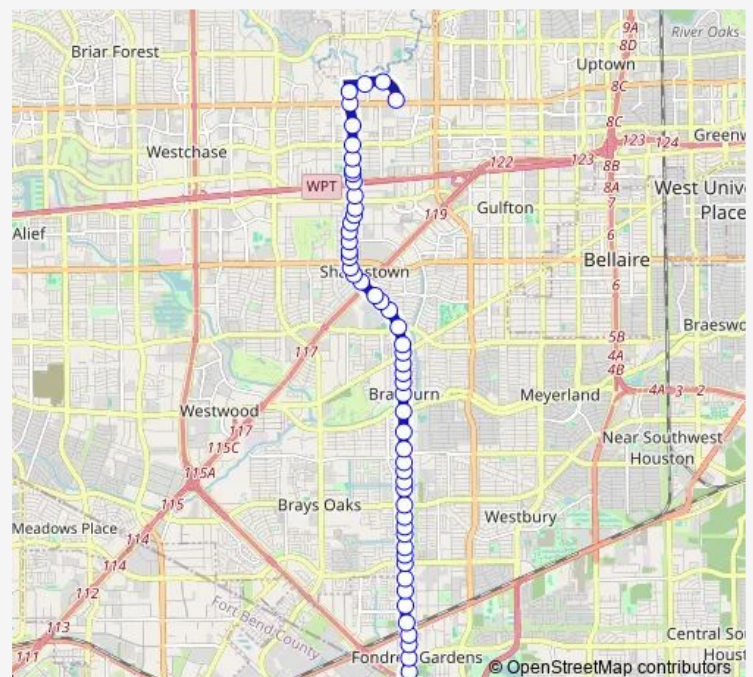

Fondren Rd @ Bankside Dr Mb

Fondren Rd @ Willowbend Blvd

Fondren Rd @ Dumfries Dr

Route schedule

Fondren Transit Center — Old Farm Rd @ Westheimer Rd

Monday 04:00-00:31⁺¹

Tuesday 04:00-00:31⁺¹

Wednesday 04:00-00:31⁺¹

Thursday 04:00-00:31⁺¹

Friday 04:00-00:31⁺¹

Saturday 04:00-24:00

Sunday 04:00-24:00

Route info

Direction: Fondren Transit Center

Stops: 54

Trip Duration: 0 hour 41 min

063 — Fondren

Fondren Rd @ Braeswood Blvd

Fondren Rd @ Wanda Ln

Fondren Rd @ Wanda Ln

Fondren Rd @ Ariel St

Fondren Rd @ Jackwood St

Fondren Rd @ Bissonnet St

Fondren Rd @ Kingsgate Cir

Fondren Rd @ Beechnut St

Fondren Rd @ Sharpcrest Ln

Fondren Rd @ Sharpview Dr

Fondren Rd @ Guildford Rd

Fondren Rd @ Southwest Freeway

Fondren Rd @ Croton Rd

Fondren Rd @ Bellaire Blvd

Fondren Rd @ Bellaire Blvd