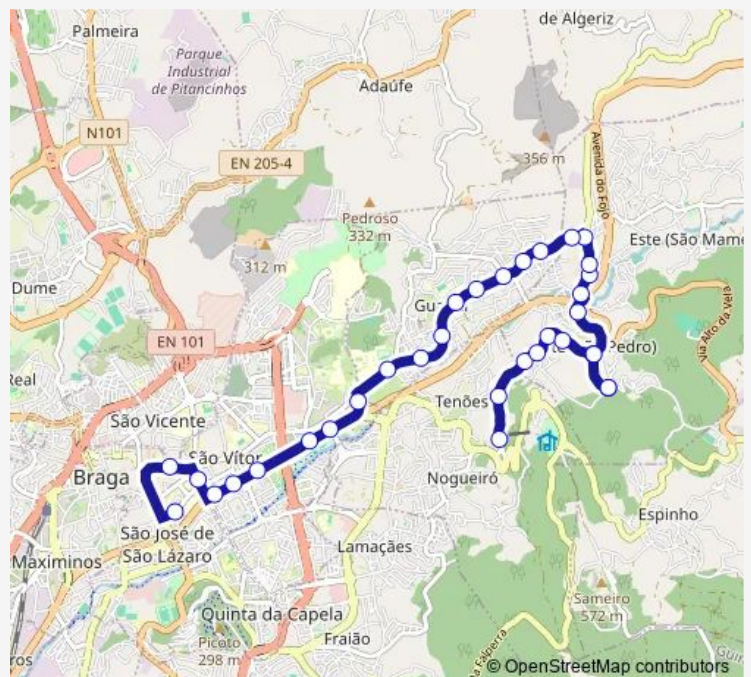

Wednesday —

Thursday —

Friday

07:20-19:30

Saturday —

Sunday —

Route info

Direction: 25 de Abril (Parque Infantil)

Stops: 32

Trip Duration: 0 hour 30 min

■ 063 — Rua 25 Abril - Estrada S. Pedro D'Este (Arco)

Searas

S Pedro (Igreja)

Mouquim

Mouquim

S Pedro (Igreja)

Friday 06:55-20:00

Saturday —

Sunday —

Route info

Direction: S. Pedro d'Este (Estrada S Pedro II-Arco)

Stops: 33

Trip Duration: 0 hour 30 min

Universidade Minho li