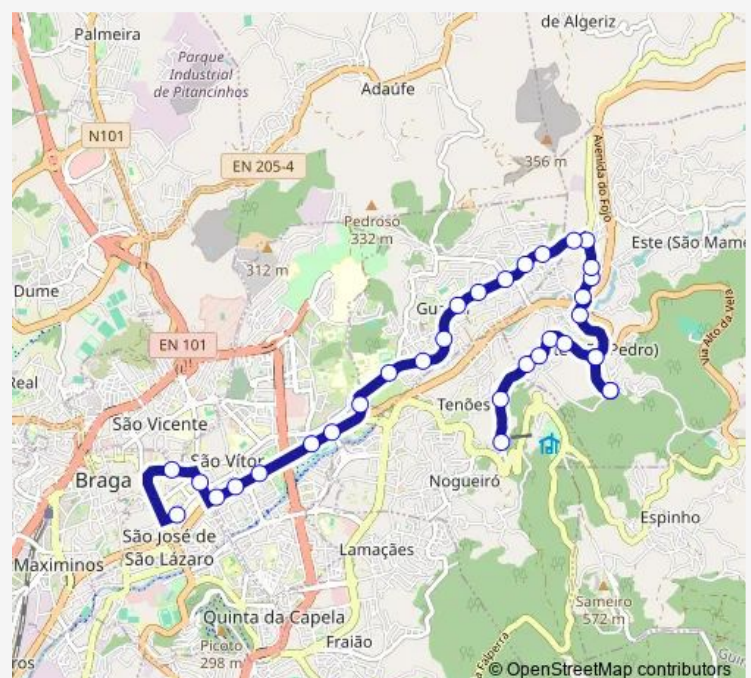

Wednesday —

Thursday —

Friday

07:20-19:30

Saturday —

Sunday —

Route info

Direction: 25 de Abril (Parque Infantil)

Stops: 32

Trip Duration: 0 hour 30 min

■ 063 — Rua 25 Abril - Estrada S. Pedro D'Este (Arco)

Searas

S Pedro (Igreja)

Mouquim

Mouquim

S Pedro (Igreja)

Igreja (Rossinhas)

Outeiro I

Outeiro li

Outeiro lii

Estrada S Pedro I

S. Pedro d'Este (Estrada S Pedro II-Arco)

Direction

S. Pedro d'Este (Estrada S Pedro II-Arco) — 25 de Abril (Parque Infantil)

Friday 06:55-20:00

Saturday —

Sunday —

Route info

Direction: S. Pedro d'Este (Estrada S Pedro II-Arco)

Stops: 33

Trip Duration: 0 hour 30 min

Universidade Minho li