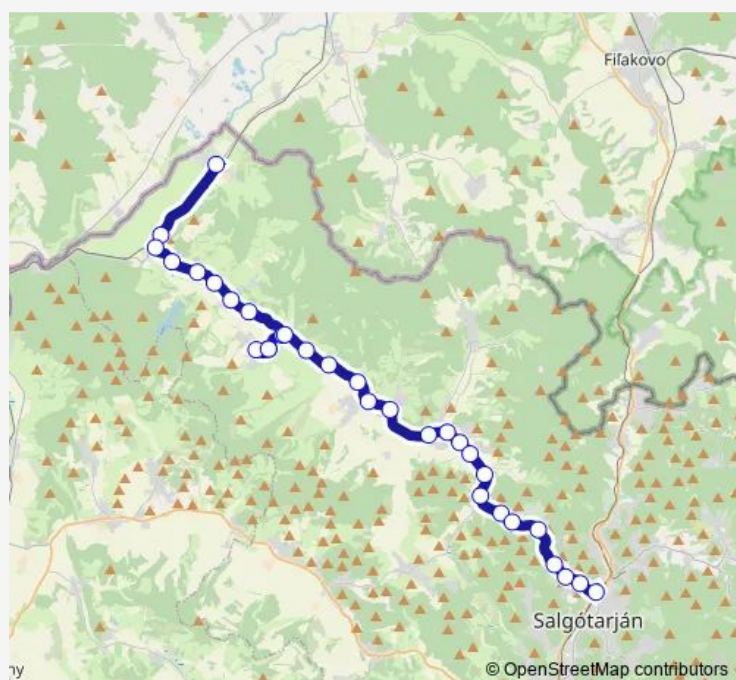

Stops: 27

Trip Duration: 0 hour 45 min

Mihálygerge, Vízmű

Litke, Major

Litke, Kossuth út

Litke, Kultúrház

Litke, Petőfi út

Ipolytarnóc, autóbusz-forduló