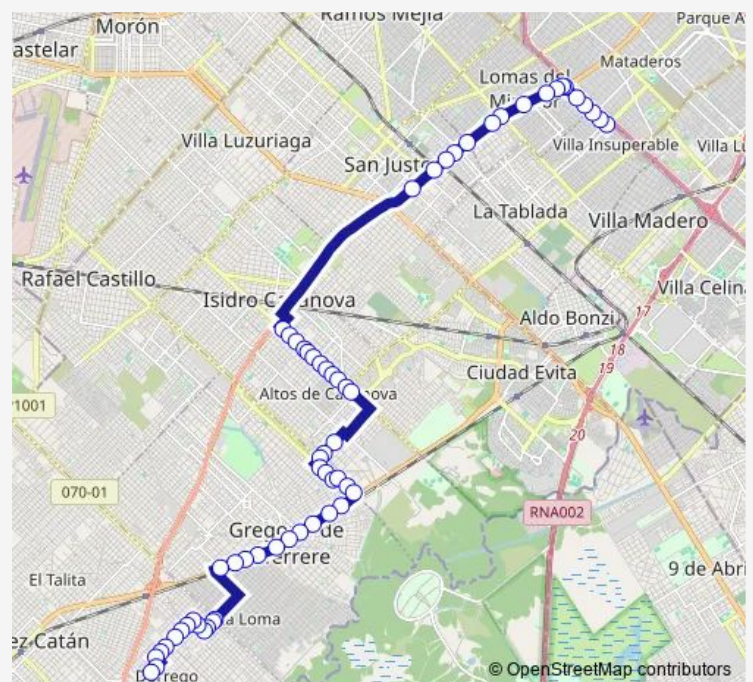

### Route schedule

Lisandro DE LA Torre 1632 — Monseñor López MAY  
6749-6799

Monday 05:00-23:40

Tuesday 05:00-23:40

Wednesday 05:00-23:40

Thursday 05:00-23:40

Friday 05:00-23:40

Saturday 05:00-23:40

### Route info

Direction: Lisandro DE LA Torre 1632

Stops: 62

Trip Duration: 1 hour 31 min

622R2 — Jmlmtz622

Avenida Cristianía 3783

Avenida Cristianía 4671

Avenida Cristianía 4889