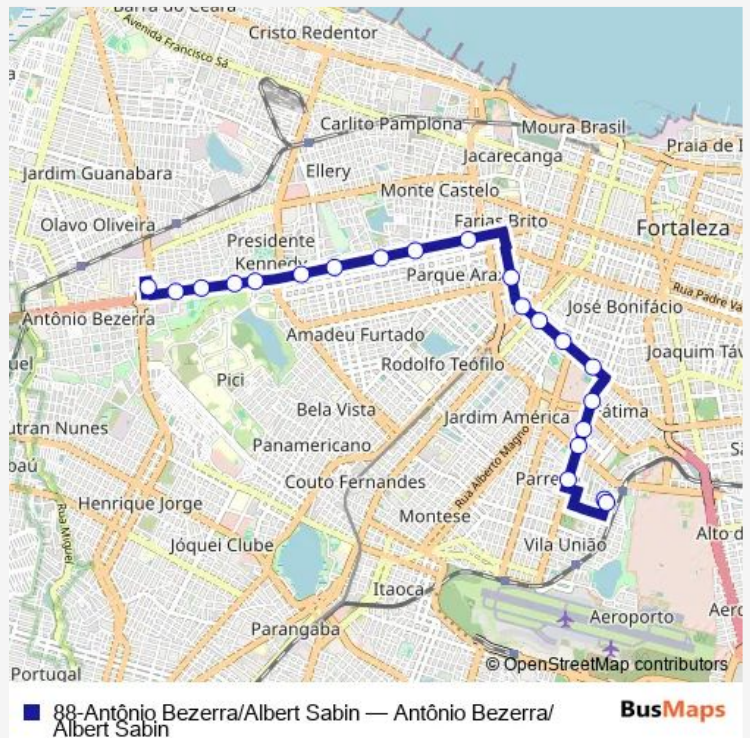

Bus 88-Antônio Bezerra/Albert Sabin Antônio Bezerra/Albert Sabin

[Go to website](#)

Direction
 RUA Francisco Lorda, Sn — Praça Terminal Antonio Bezerra, Sn
 21 stops
[Open route schedule](#)

- RUA Francisco Lorda, Sn
- RUA Jorge Acurcio, 312
- Avenida Luciano Carneiro, 1333
- Avenida Luciano Carneiro, 869
- Avenida Luciano Carneiro, 635
- Avenida Luciano Carneiro, 345
- Avenida 13 DE Maio, 1574
- Avenida 13 DE Maio, Sn
- Avenida 13 DE Maio, Sn
- Avenida 13 DE Maio, Sn
- RUA Justiniano DE Serpa, 595
- Bezerra DE Menezes, 267
- Avenida Bezerra DE Menezes, 887
- Avenida Bezerra DE Menezes, 1391
- Bezerra DE Menezes, 2018
- Estação North Shopping, 2461
- Avenida Mister Hull, Sn
- Avenida Mister Hull, 3210
- Avenida Mister Hull, Sn
- Avenida Mister Hull, S/N

Route schedule
 RUA Francisco Lorda, Sn — Praça Terminal Antonio Bezerra, Sn

Monday	06:02-22:39
Tuesday	06:02-22:39
Wednesday	06:02-22:39
Thursday	06:02-22:39
Friday	06:02-22:39
Saturday	06:05-22:36
Sunday	06:06-22:36

Route info
 Direction: RUA Francisco Lorda, Sn
 Stops: 21
 Trip Duration: 0 hour 30 min

Direction

Praça Terminal Antonio Bezerra, Sn — RUA Francisco Lorda, Sn

28 stops

[Open route schedule](#)

Praça Terminal Antonio Bezerra, Sn

Route info

Direction: Praça Terminal Antonio Bezerra, Sn

Stops: 28

Trip Duration: 0 hour 35 min

Avenida DEP Oswaldo Studart, 688

RUA João Araripe, 30

RUA Francisco Lorda, 260

RUA Francisco Lorda, Sn