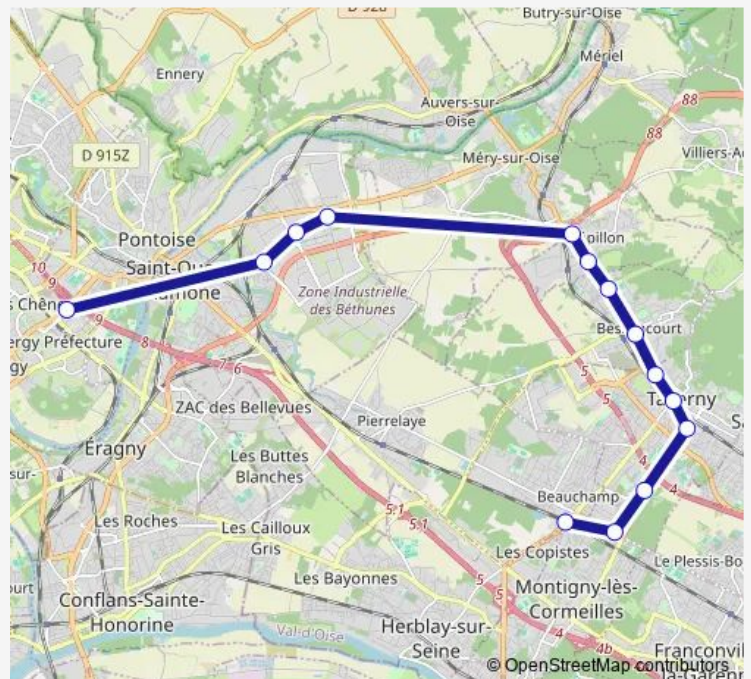

Sognolles

Gare de Frépillon

Brosses et Malais

Gare de Bessancourt

Les Gaudins

Gare de Taverny

Les Sarments

Salvador Allende

Jules César

Gare de Montigny - Beauchamp

### Route schedule

Préfecture Gare — Gare de Montigny - Beauchamp

Monday 06:00-20:25

Tuesday 06:00-20:25

Wednesday 06:00-20:25

Thursday 06:00-20:25

Friday 06:00-20:25

Saturday 06:30-20:50

### Route info

Direction: Préfecture Gare

Stops: 14

Trip Duration: 0 hour 35 min