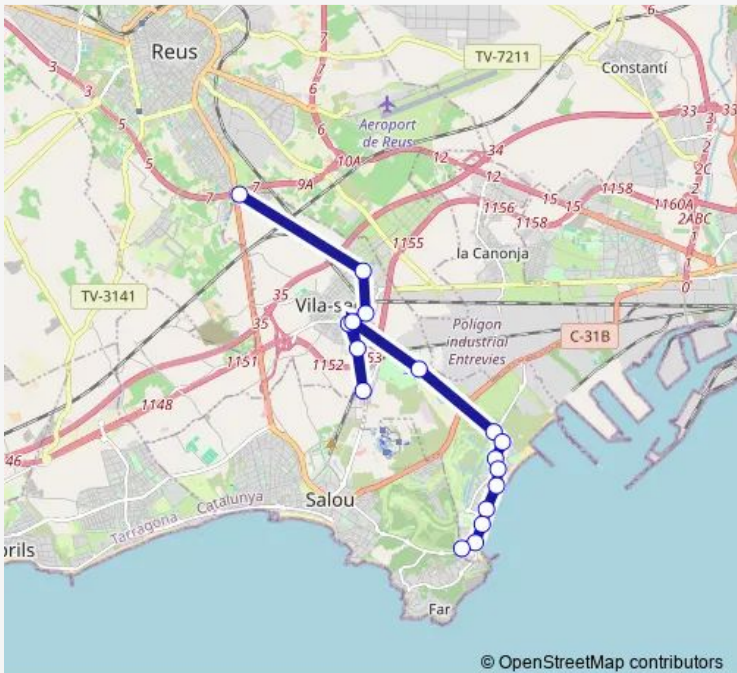

Bus L1849 (L11) Urbà Vila-seca:Plana-Vila-seca-Pineda
percrt

[Go to website](#)

Direction
C. del Camí dels Morts, s/n (La Plana) — C. dels Muntanyals (Complex Hotelers)

17 stops

[Open route schedule](#)

- C. del Camí dels Morts, s/n (La Plana)
- Av. de la Vila del Comú - rotonda (Pol. Alba)
- Av. Ramon d'Olzina (enfront Super Maxi Dia)
- Pl. Països Catalans, 1 (pal parada)
- Av. Alcade Pere Molas - Institut Vila-seca
- Av. Alcalde Pere Molas (parada - Decatlon)
- Pl. dels Països Catalans, 3 (pal parada)
- TV-3148 - Port Aventura (Administració)
- Ctra. Pineda (marquesina Camping La Pineda)
- C. de Luís Mariano s/n (Porta del Mar)
- Pg. Pau Casals (H. La Hacienda) sentit Cambrils
- Pg. Pau Casals (La Vasca) sentit Cambrils
- Pg. Pau Casals (Sant Just) sentit Cambrils
- Pg. Pau Casals (Rest. Dorado) sentit Cambrils
- Pg. Pau Casals - sentit Salou (Aquòpolis)
- Pg. Pau Casals - C. dels Muntanyals (El Racó)
- C. dels Muntanyals (Complex Hotelers)

Route info
 Direction: C. del Camí dels Morts, s/n (La Plana)
 Stops: 17
 Trip Duration: 0 hour 35 min

Direction

C. dels Muntanyals (Complex Hoteler) — C. del Camí dels Morts, s/n (La Plana)

16 stops

[Open route schedule](#)

C. dels Muntanyals (Complex Hoteler)

Pg. Pau Casals (passat Hotel Donaire-pal parada)

Pg. Pau Casals (Rest. Dorado) sentit Tarragona

Pg. Pau Casals (Sant Just) sentit Tarragona

Pg. Pau Casals (La Vasca) sentit Tarragona

Pg. Pau Casals (H. La Hacienda) sentit Tarragona

C. de Luís Mariano-C. Joaquim Serra(Porta del Mar)

Ctra. Pineda(enfront marquesina Camping La Pineda)

TV-3148 - enfront Port Aventura (Administració)

Pl. Països Catalans, 1 (pal parada)