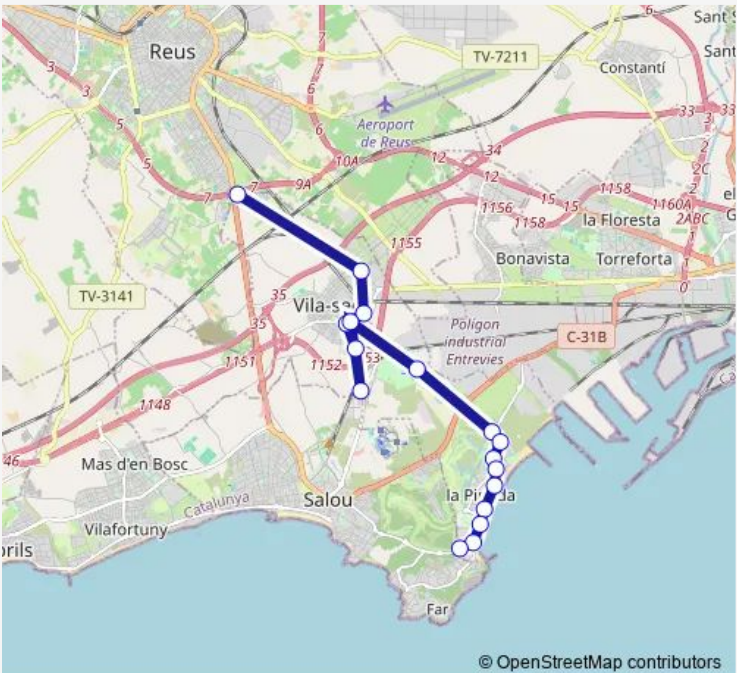

**Bus L1849 (L11) Urbà Vila-seca:Plana-Vila-seca-Pineda percr**

[Go to website](#)

**Direction**  
 C. del Camí dels Morts, s/n (La Plana) — C. dels Muntanyals (Complex Hotelers)  
 17 stops  
[Open route schedule](#)

- C. del Camí dels Morts, s/n (La Plana)
- Av. de la Vila del Comú - rotonda (Pol. Alba)
- Av. Ramon d'Olzina (enfrent Super Maxi Dia)
- Pl. Països Catalans, 1 (pal parada)
- Av. Alcade Pere Molas - Institut Vila-seca
- Av. Alcalde Pere Molas (parada - enfrent Decatlon)
- Pl. dels Països Catalans, 3 (pal parada)
- TV-3148 - Port Aventura (Administració)
- Ctra. Pineda (marquesina Camping La Pineda)
- C. de Luís Mariano s/n (Porta del Mar)
- Pg. Pau Casals (H. La Hacienda) sentit Cambrils
- Pg. Pau Casals (La Vasca) sentit Cambrils
- Pg. Pau Casals (Sant Just) sentit Cambrils
- Pg. Pau Casals (Rest. Dorado) sentit Cambrils
- Pg. Pau Casals - sentit Salou (Aquòpolis)
- Pg. Pau Casals - C. dels Muntanyals (El Racó)
- C. dels Muntanyals (Complex Hotelers)

## Direction

C. dels Muntanyals (Complex Hoteler) — C. del Camí dels Morts, s/n (La Plana)

16 stops

[Open route schedule](#)

C. dels Muntanyals (Complex Hoteler)

Pg. Pau Casals (passat Hotel Donaire-pal parada)

## Route info

Direction: C. dels Muntanyals (Complex Hoteler)

Stops: 16

Trip Duration: 0 hour 35 min

L1849 Bus time schedules and route maps are available in an offline PDF at [busmaps.com](https://busmaps.com). Use the [busmaps.com](https://busmaps.com) website to see live bus times, train schedule or subway schedule, and step-by-step directions for all public transit in Tarragona