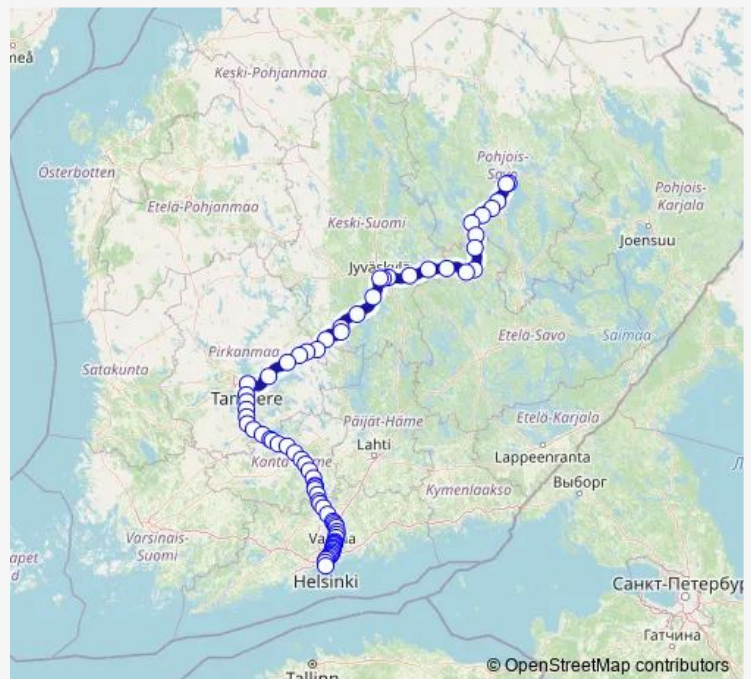

Long Distance Trains IC 142 Kuopio - Helsinki

[Go to website](#)

Direction

Kuopio — Helsinki

74 stops

[Open route schedule](#)

- Kuopio
- Kuopio Iloharju
- Kurkimäki
- Airaksela
- Salminen
- Suonenjoki
- Markkala
- Haapakoski
- Pieksämäki
- Naarajärvi
- Venetmäki
- Hankasalmi
- Lievestuore
- Vaajakoski
- Rauhalahti
- Jyväskylä
- Muurame
- Saakoski
- Jämsänkoski
- Jämsä
- Lahdenperä

Route schedule

Kuopio — Helsinki

Monday	07:28
Tuesday	07:28
Wednesday	07:28
Thursday	07:28
Friday	07:28
Saturday	07:28
Sunday	07:28

Route info

Direction: Kuopio

Stops: 74

Trip Duration: 5 hour 26 min

■ IC 142 — Kuopio - Helsinki

Länkipohja

Talviainen

Torkkeli

Orivesi

Haviseva

Tampere Järvensivu

Tampere

Sääksjärvi

Friday 07:28

Saturday 07:28

Sunday 07:28

Route info

Direction: Kuopio

Stops: 74

Trip Duration: 5 hour 26 min

Haviseva