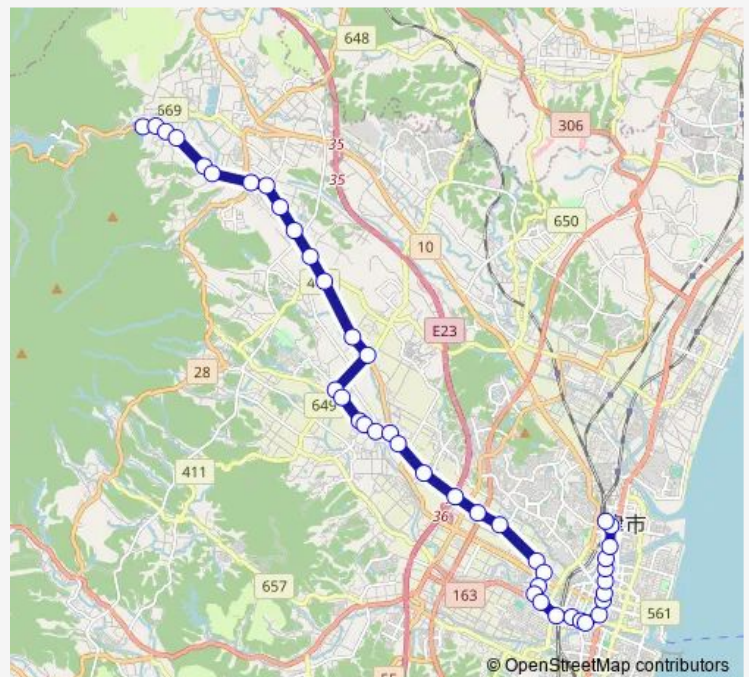

### Route schedule

津駅前 — 市場 ( 津 )

Monday 08:19-19:19

Tuesday 08:19-19:19

Wednesday 08:19-19:19

Thursday 08:19-19:19

Friday 08:19-19:19

Saturday 08:19-19:21

### Route info

Direction: 津駅前

Stops: 43

Trip Duration: 0 hour 50 min

■ 65 安濃線

BusMaps

鹿毛

曾根（津）