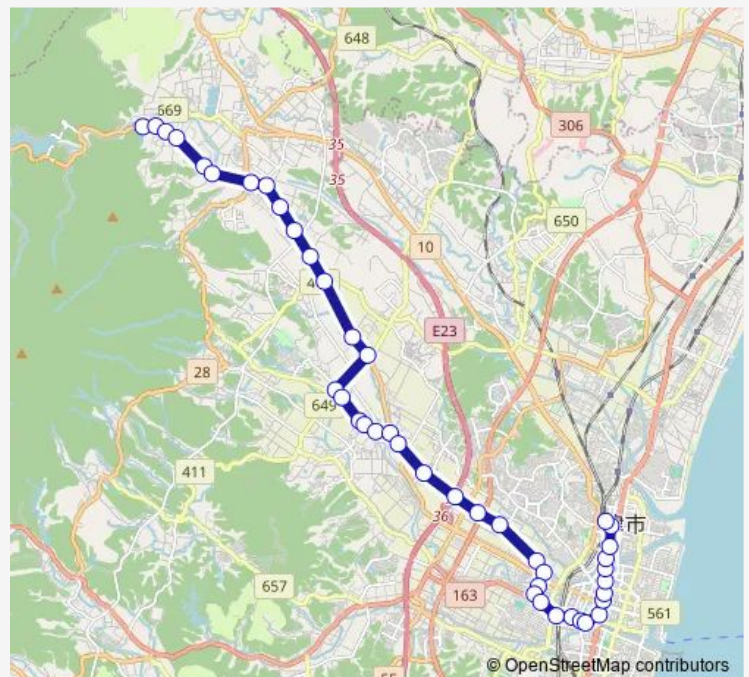

Bus 65 安濃線

[Go to website](#)

Direction

津駅前 — 市場 (津)

43 stops

[Open route schedule](#)

- 津駅前
- 栄町三丁目 (津)
- 県庁前
- 塔世橋
- 万町
- 中町 (津)
- 京口立町
- 三重会館前
- 岩田橋
- 津中部電力前
- 三番町 (津)
- 中新町
- 津新町駅
- 南二丁目 (津)
- 津高校口
- 西古河町
- 三本松 (津)
- 観音寺口
- 安東
- 東河辺店
- 河辺店

Route schedule

津駅前 — 市場 (津)

Monday	08:19-19:19
Tuesday	08:19-19:19
Wednesday	08:19-19:19
Thursday	08:19-19:19
Friday	08:19-19:19
Saturday	08:19-19:21
Sunday	08:19-19:21

Route info

Direction: 津駅前

Stops: 43

Trip Duration: 0 hour 49 min

■ 65 安濃線

BusMaps

鹿毛

曾根（津）

曾根橋

浄土寺

安濃岡南

岡南

Stops: 43

Trip Duration: 0 hour 50 min

観音寺口

三本松 (津)

西古河町

津高校口

南二丁目 (津)

津新町駅