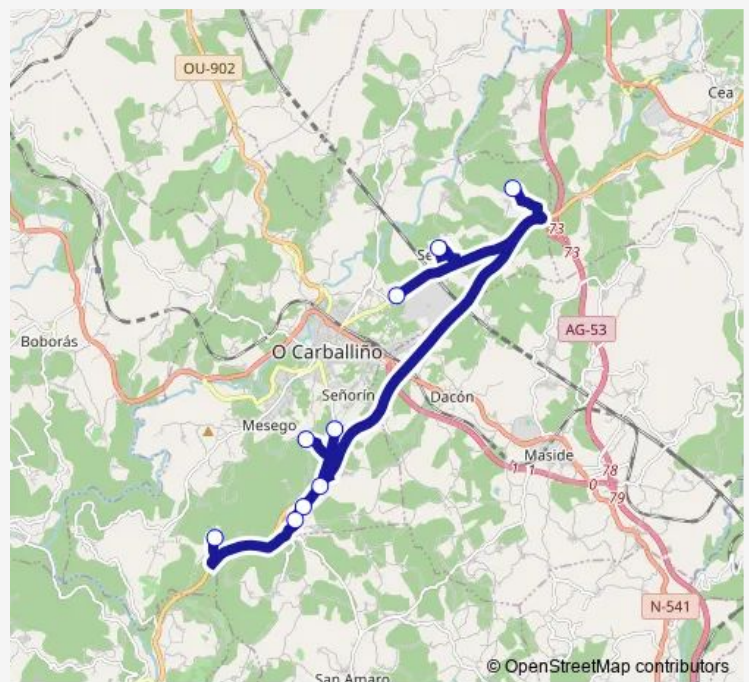

Refoxo

Partovia

Penedo

Torrón

Mouriz

A Barrosa-Seoane (estrada)

Ceip Plurilingüe Calvo So

Route schedule

Varón DE SAN Félix — Ceip Plurilingüe Calvo So

Monday	08:30
Tuesday	08:30
Wednesday	08:30
Thursday	08:30
Friday	08:30
Saturday	—
Sunday	—

Route info

Direction: Varón DE SAN Félix

Stops: 9

Trip Duration: 0 hour 29 min

Direction

Ceip Plurilingüe Calvo So — Varón DE SAN Félix

9 stops

[Open route schedule](#)

Ceip Plurilingüe Calvo So

A Barrosa-Seoane (estrada

Mouriz

Torrón

Tuesday 15:00

Wednesday 15:00

Thursday 15:00

Friday 15:00

Saturday —

Sunday —

Route info

Direction: Ceip Plurilingüe Calvo So