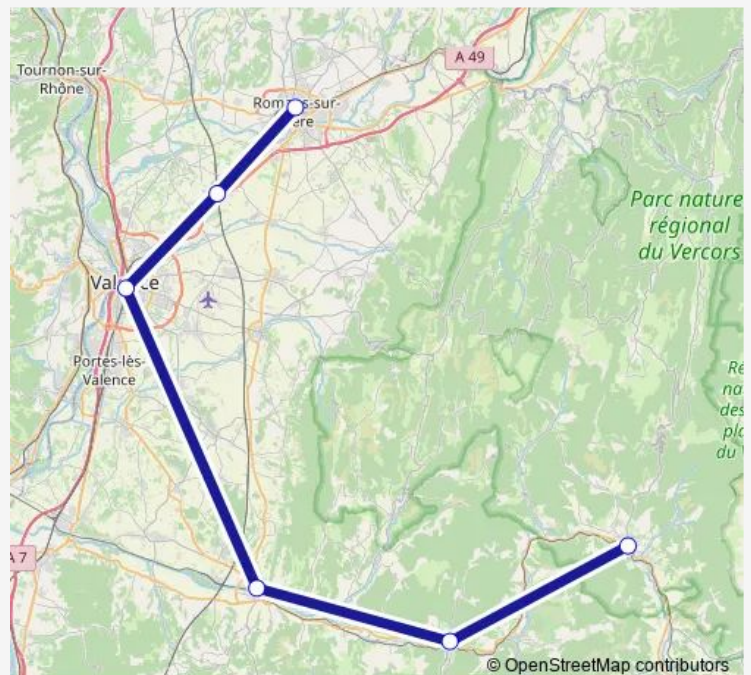

### Direction

Romans - Bourg-de-Péage — Die

6 stops

[Open route schedule](#)

Romans - Bourg-de-Péage

Valence TGV Rhône-Alpes Sud

Valence Gare Routière

Crest

### Route schedule

Romans - Bourg-de-Péage — Die

Monday	07:02-18:05
Tuesday	07:02-18:05
Wednesday	07:02-18:05
Thursday	07:02-18:05
Friday	—
Saturday	—
Sunday	18:05

### Route info

Direction: Romans - Bourg-de-Péage

Stops: 6

Trip Duration: 1 hour 55 min

■ P64

BusMaps

**Direction**

Die — Valence Gare Routière

4 stops

[Open route schedule](#)

Die

Saillans

Crest

Valence Gare Routière