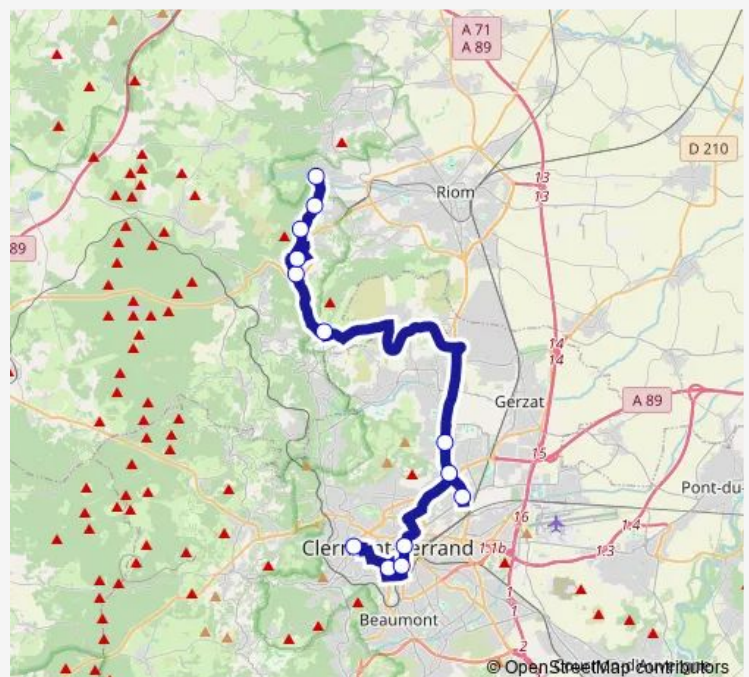

Direction

Lycée Sainte-Thècle — Place Marcel Morge

13 stops

[Open route schedule](#)

Lycée Sainte-Thècle

Gare routière

UCA - Campus centre

Michel de l'Hospital

Saturday 12:02

Sunday —

Route info

Direction: Lycée Sainte-Thècle

Stops: 13

Trip Duration: 1 hour 8 min

Direction

Place Marcel Morge — Lycée Sainte-Thècle

13 stops

[Open route schedule](#)

Place Marcel Morge

Crouzol

Le Lac

Maison de retraite

Rue des Moutys

Centre bourg

Clémentel

Lycée Ambroise Brugière

Musée Roger Quilliot

Michel de l'Hospital

UCA - Campus centre

Gare routière

Lycée Sainte-Thècle

Route schedule