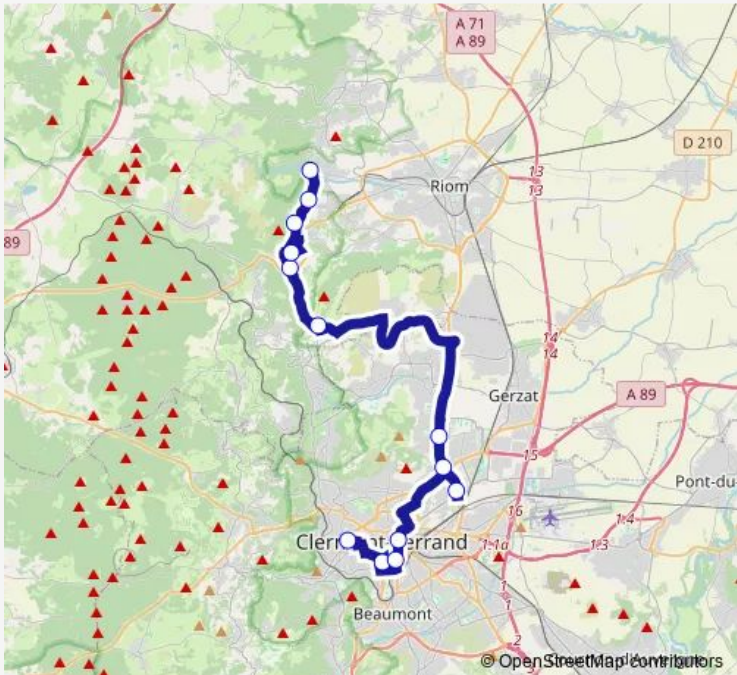

Bus P64 Enval - Volvic - Clermont-Ferrand

[Go to website](#)

Direction
 Lycée Sainte-Thècle — Place Marcel Morge
 13 stops
[Open route schedule](#)

- Lycée Sainte-Thècle
- Gare routière
- UCA - Campus centre
- Michel de l'Hospital
- Musée Roger Quilliot
- Lycée Ambroise Brugière
- Clémentel
- Centre bourg
- Rue des Moutys
- Maison de retraite
- Le Lac
- Crouzol
- Place Marcel Morge

Route schedule
 Lycée Sainte-Thècle — Place Marcel Morge

Monday	17:02-18:10
Tuesday	17:02-18:10
Wednesday	12:02-18:10
Thursday	17:02-18:10
Friday	17:02-18:10
Saturday	12:02
Sunday	—

Route info
 Direction: Lycée Sainte-Thècle
 Stops: 13
 Trip Duration: 1 hour 8 min

Direction

Place Marcel Morge — Lycée Sainte-Thècle

13 stops

[Open route schedule](#)

Place Marcel Morge

Crouzol

Le Lac

Maison de retraite

Lycée Sainte-Thècle

Route schedule

Place Marcel Morge — Lycée Sainte-Thècle

Monday 06:45-08:00

Tuesday 06:45-08:00

Wednesday 06:45-08:00

Thursday 06:45-08:00

Friday 06:45-08:00