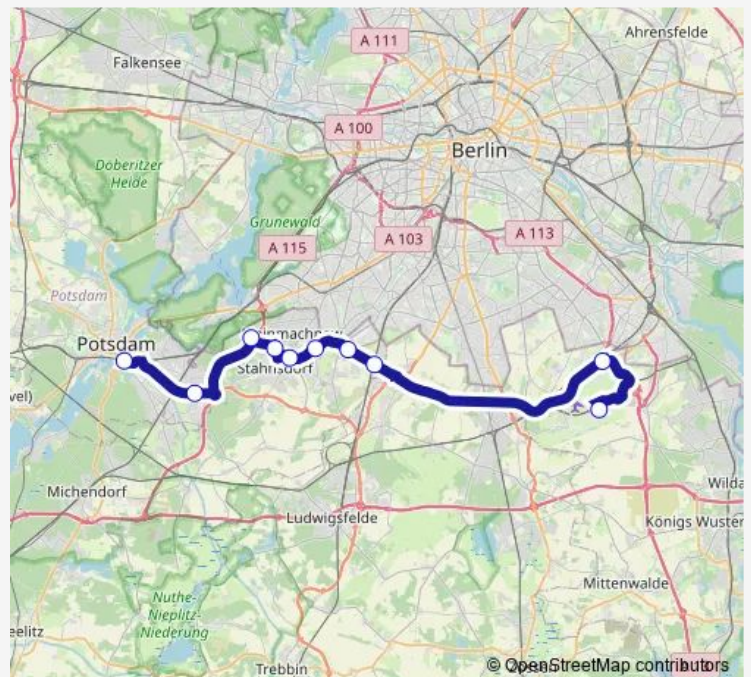

Bus Ber2

[Go to website](#)

Direction

S Potsdam Hauptbahnhof — Flughafen Ber

10 stops

[Open route schedule](#)

S Potsdam Hauptbahnhof

Potsdam, Stern-Center/Nuthestr.

Kleinmachnow, Heinrich-Hertz-Str.

Kleinmachnow, Am Hochwald

Stahnsdorf, Stahnsdorfer Hof

Teltow, Warthestr.

S Teltow Stadt

Teltow, Bahnhof

S Schönefeld (bei Berlin) Bhf

Flughafen Ber

Route schedule

S Potsdam Hauptbahnhof — Flughafen Ber

Monday 03:10-22:07

Tuesday 03:10-22:07

Wednesday 03:10-22:07

Thursday 03:10-22:07

Friday 03:10-22:07

Saturday 03:10-22:07

Sunday 03:10-22:07

Route info

Direction: S Potsdam Hauptbahnhof

Stops: 10

Trip Duration: 0 hour 58 min

■ Ber2

BusMaps

Direction