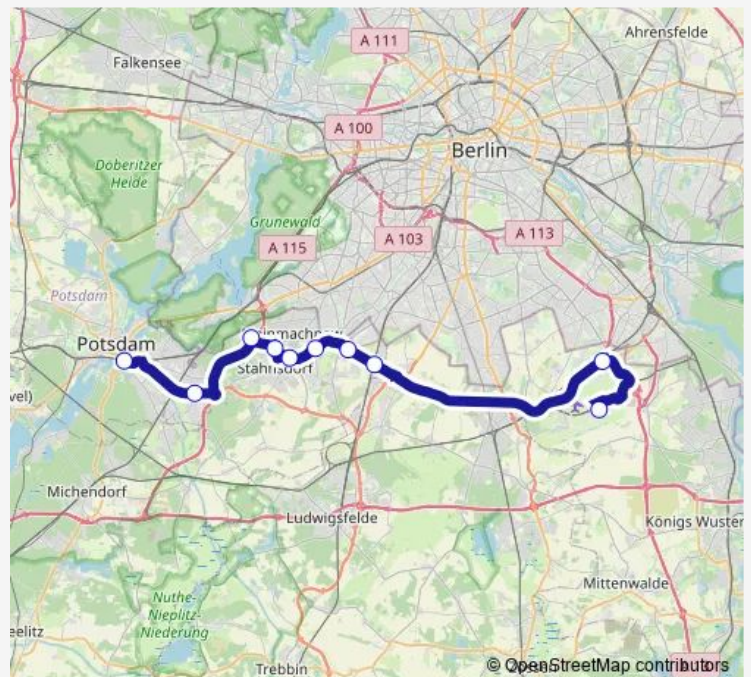

Bus BER2

[Go to website](#)

Direction

S Potsdam Hauptbahnhof — Flughafen Ber

10 stops

[Open route schedule](#)

S Potsdam Hauptbahnhof

Potsdam, Stern-Center/Nuthestr.

Kleinmachnow, Heinrich-Hertz-Str.

Kleinmachnow, Am Hochwald

Stahnsdorf, Stahnsdorfer Hof

Teltow, Warthestr.

S Teltow Stadt

Teltow, Bahnhof

S Schönefeld (bei Berlin) Bhf

Flughafen Ber

Route schedule

S Potsdam Hauptbahnhof — Flughafen Ber

Monday 03:10-22:07

Tuesday 03:10-22:07

Wednesday 03:10-22:07

Thursday 03:10-22:07

Friday 03:10-22:07

Saturday 03:10-22:07

Sunday 03:10-22:07

Route info

Direction: S Potsdam Hauptbahnhof

Stops: 10

Trip Duration: 1 hour 3 min

Direction

Flughafen Ber — S Potsdam Hauptbahnhof

10 stops