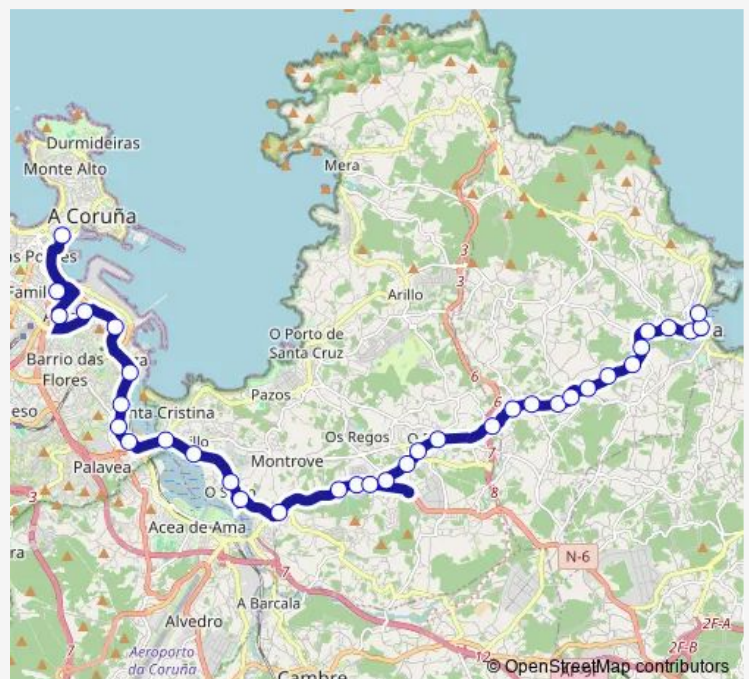

Oleiros Hacia Sada

### Route info

Direction: Entrexardíns

Stops: 35

Trip Duration: 1 hour 0 min

Xg881053 — Entrexardíns-San Pedro de Nós-Oleiros-Sada hotel Sada Palace

Edreira

Osedo 1

Castelo Cruce Mosteirón