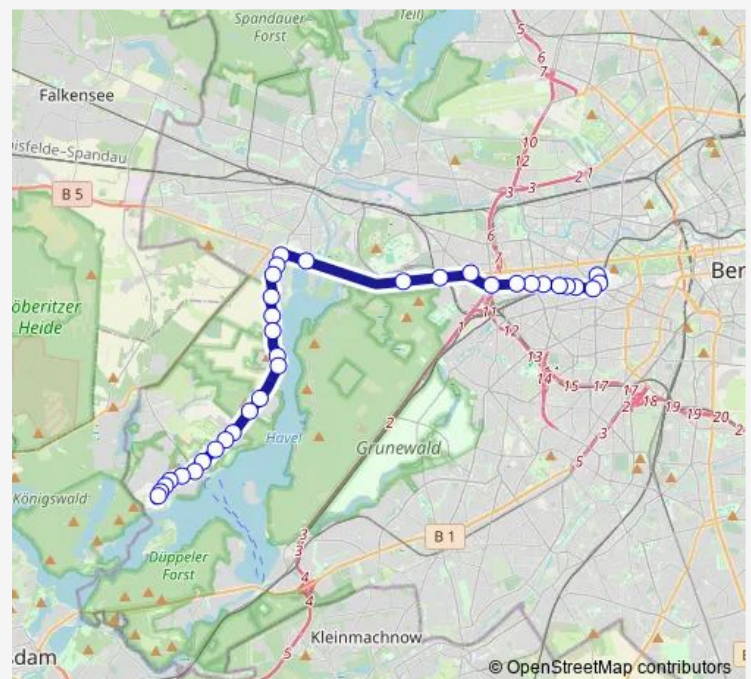

Zur Haveldüne (Berlin)

Gatower Str./Weinmeisterhornweg (Berlin)

Sandheideweg (Berlin)

Route schedule

Berlin, Gutsstr. — Berlin, Gatower Str./Heerstr.

Monday 20:00-20:40

Tuesday 20:00-20:40

Wednesday 20:00-20:40

Thursday 20:00-20:40

Friday 20:00-20:40

Saturday 18:21-18:41

Sunday —

Route info

Direction: Berlin, Gutsstr.

Stops: 22

Trip Duration: 0 hour 23 min

■ X34

Direction

Hottengrund (Berlin) — Berlin, Gatower Str./Heerstr.

20 stops

[Open route schedule](#)

Hottengrund (Berlin)

Kaserne Hottengrund (Berlin)

Temmeweg (Berlin)