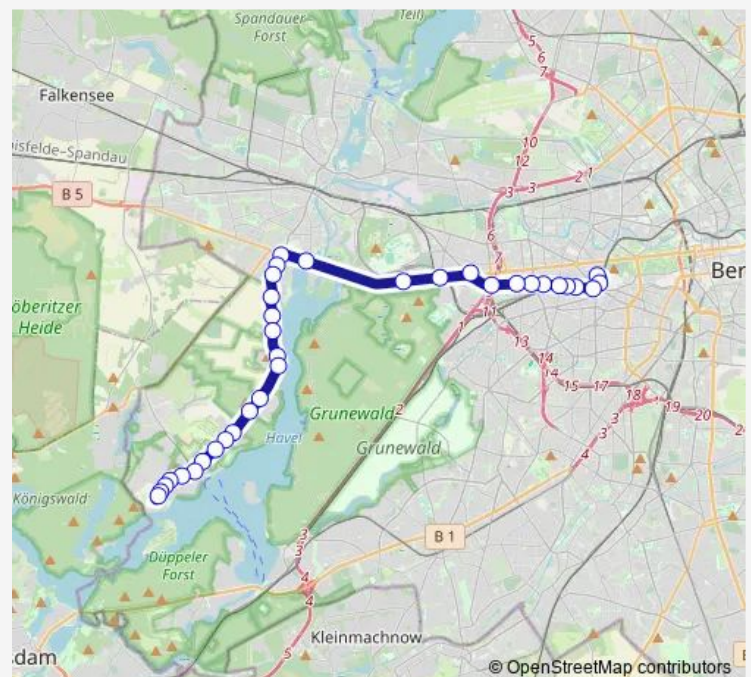

Zur Haveldüne (Berlin)

Gatower Str./Weinmeisterhornweg (Berlin)

Sandheideweg (Berlin)

Route schedule

Berlin, Gutsstr. — Berlin, Gatower Str./Heerstr.

Monday 20:00-20:40

Tuesday 20:00-20:40

Wednesday 20:00-20:40

Thursday 20:00-20:40

Friday 20:00-20:40

Saturday 18:21-18:41

Sunday —

Route info

Direction: Berlin, Gutsstr.

Stops: 22

Trip Duration: 0 hour 23 min

■ X34

BusMaps

Direction

Hottengrund (Berlin) — Berlin, Gatower Str./Heerstr.

20 stops

[Open route schedule](#)

Hottengrund (Berlin)

Kaserne Hottengrund (Berlin)