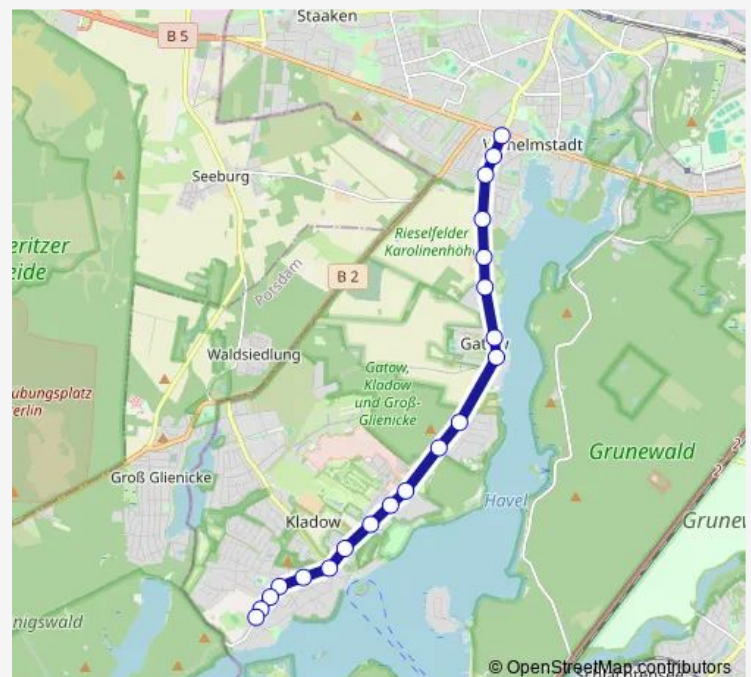

Friday 04:40-05:40

Saturday 07:10

Sunday 09:40-10:20

Route info

Direction: Gatower Str./Heerstr.

Stops: 20

Trip Duration: 0 hour 21 min

■ X34

BusMaps

Direction

Gatower Str./Heerstr. — Gutsstr.

23 stops

[Open route schedule](#)

Gatower Str./Heerstr.

Sandheideweg

Gatower Str./Weinmeisterhornweg

Trip Duration: 0 hour 21 min

Direction

Gutsstr. — Gatower Str./Heerstr.

22 stops

[Open route schedule](#)

Gutsstr.

Kurpromenade

Seekorso

Gatower Str./Weinmeisterhornweg

Sandheideweg

Gatower Str./Heerstr.

Route schedule

Gutsstr. — Gatower Str./Heerstr.

Monday	20:00-20:40
Tuesday	18:21-20:40
Wednesday	20:00-20:40
Thursday	20:00-20:40
Friday	20:00-20:40
Saturday	18:21-18:41
Sunday	—