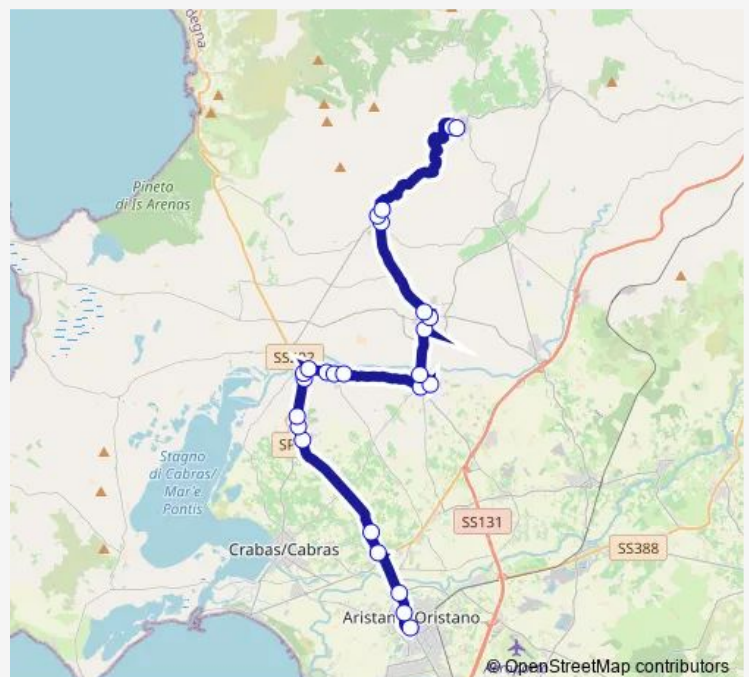

Direction

Santu Lussurgiu Viale Azuni-Collegio — Oristano Stazione Arst

38 stops

[Open route schedule](#)

- Santu Lussurgiu Viale Azuni-Collegio
- Santu Lussurgiu Viale Azuni Fr.199
- Santu Lussurgiu Viale Azuni 70
- Santu Lussurgiu Viale Azuni 14
- Santu Lussurgiu Viale Azuni-SP 15
- Bonarcado Corso Italia 120 - Santuario
- Bonarcado Corso Italia 18
- Bonarcado VIA Europa Fr.43
- Seneghe Corso Umberto 13-38
- Seneghe Corso Umberto 117-144
- Seneghe Corso Umberto 153-Fr.153
- Narbolia VIA Umberto I 122
- Narbolia VIA Umberto I 12
- Narbolia VIA Principe Amedeo 56
- S.Vero Milis VIA R.Margherita 81-104
- S.Vero Milis VIA DEL Bianco 12-Fr.12
- S.Vero Milis VIA Umberto 8-Fr.8
- Zeddiani VIA Roma-SU Meriagu
- Zeddiani VIA SU Meriagu
- Zeddiani VIA IV Novembre Fr.98
- Baratili S.Pietro VIA Roma 142

Route schedule

Santu Lussurgiu Viale Azuni-Collegio — Oristano Stazione Arst

Monday	15:50
Tuesday	15:50
Wednesday	15:50
Thursday	15:50
Friday	15:50
Saturday	15:50
Sunday	—

Route info

Direction: Santu Lussurgiu Viale Azuni-Collegio

Stops: 38

Trip Duration: 1 hour 27 min

Linea 421 — Santulussurgiu - Narbolia - Cabras - Oristano

Baratili S.Pietro VIA Roma 78

Baratili S.Pietro VIA Roma 30

Riola Sardo VIA Roma 60

Riola Sardo VIA Umberto I 102

Riola Sardo VIA Umberto I 136

Nurachi Corso Eleonora 22-43

Nurachi Corso Eleonora 129-140

Cabras Municipio

Cabras VIA Leopardi Fr.24

Cabras VIA Leopardi 68

Cabras VIA Trieste 44

Solanas VIA SAN Pietro-Sp5