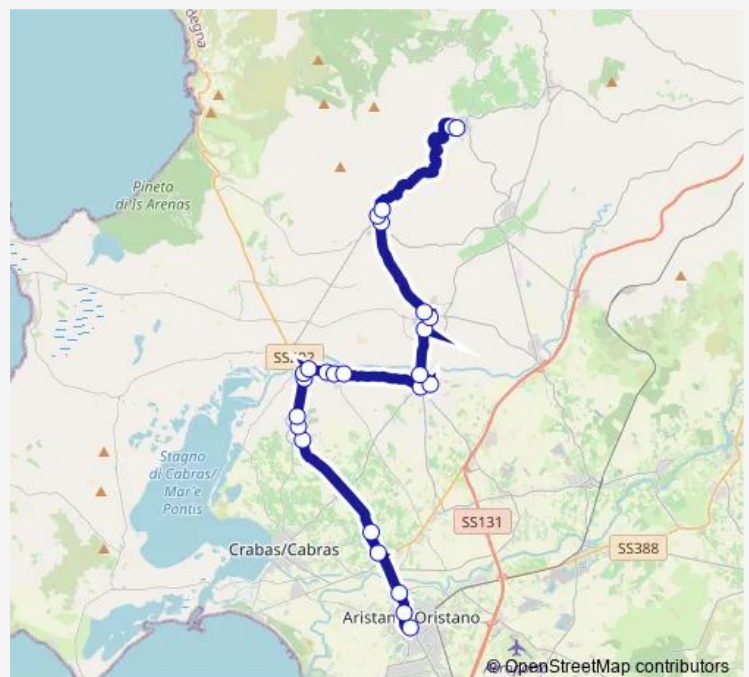

## Direction

Santu Lussurgiu Viale Azuni-Collegio — Oristano Stazione Arst

38 stops

[Open route schedule](#)

- Santu Lussurgiu Viale Azuni-Collegio
- Santu Lussurgiu Viale Azuni Fr.199
- Santu Lussurgiu Viale Azuni 70
- Santu Lussurgiu Viale Azuni 14
- Santu Lussurgiu Viale Azuni-SP 15
- Bonarcado Corso Italia 120 - Santuario
- Bonarcado Corso Italia 18
- Bonarcado VIA Europa Fr.43
- Seneghe Corso Umberto 13-38
- Seneghe Corso Umberto 117-144
- Seneghe Corso Umberto 153-Fr.153
- Narbolia VIA Umberto I 122
- Narbolia VIA Umberto I 12
- Narbolia VIA Principe Amedeo 56
- S.Vero Milis VIA R.Margherita 81-104
- S.Vero Milis VIA DEL Bianco 12-Fr.12
- S.Vero Milis VIA Umberto 8-Fr.8
- Zeddiani VIA Roma-SU Meriagu
- Zeddiani VIA SU Meriagu
- Zeddiani VIA IV Novembre Fr.98
- Baratili S.Pietro VIA Roma 142

## Route schedule

Santu Lussurgiu Viale Azuni-Collegio — Oristano Stazione Arst

Monday	15:50
Tuesday	15:50
Wednesday	15:50
Thursday	15:50
Friday	15:50
Saturday	15:50
Sunday	—

## Route info

Direction: Santu Lussurgiu Viale Azuni-Collegio

Stops: 38

Trip Duration: 1 hour 27 min

Linea 421 — Santulussurgiu - Narbolia - Cabras - Oristano

Baratili S.Pietro VIA Roma 78

Baratili S.Pietro VIA Roma 30

## Route info

Direction: Seneghe Corso Umberto 117-144

Stops: 25

Trip Duration: 0 hour 50 min