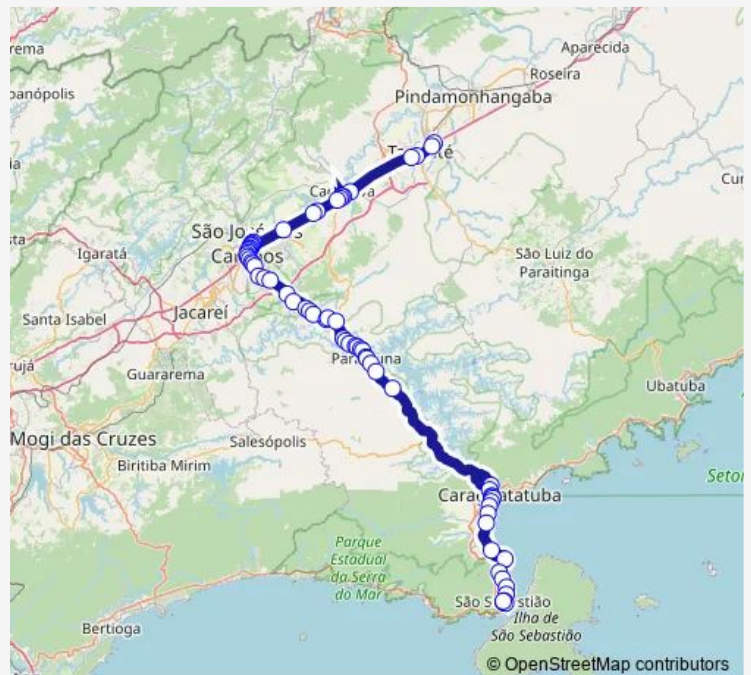

## Route schedule

Terminal Rodoviario Novo de Taubate — Rua Cidade de Santos 215-331

Monday	07:00-19:20
Tuesday	07:00-19:20
Wednesday	07:00-19:20
Thursday	07:00-19:20
Friday	07:00-19:20
Saturday	07:00-19:20
Sunday	07:00-19:20

## Route info

Direction: Terminal Rodoviario Novo de Taubate

Stops: 73

Trip Duration: 3 hour 55 min

5501 — SAO Sebastiao (Terminal Rodoviario DE SAO Sebastiao) - Taubate (Terminal Rodoviario Novo DE...

R. Ceci 113 - Jardim Paulista Sao Jose dos Campos - SP  
12215-800 Brasil